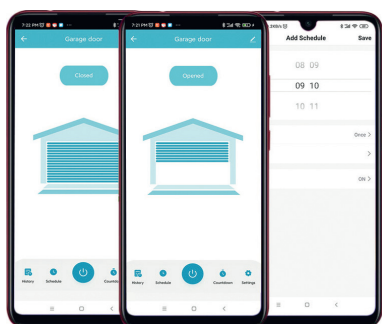

Wifi garagedeuropener controller T1 Smart Garage Controller

T1 Smart Garage Controller

- Open of sluit de garagedeur met uw smartphone via de Tuya Smart applicatie
- Mogelijkheid om de open of gesloten status van de garagedeur in realtime te controleren
- Een bericht ontvangen bij openen of sluiten
- Controleer de bedieningsgeschiedenis van de garagedeur
- Meerdere personen kunnen geautoriseerd worden om de toegang tot de garage te beheren
- Mogelijkheid om uw garagedeuropener te activeren met spraakopdrachten (Alexa of Google Assistant) of door in de buurt van de garagedeur te rijden
- Compatibel met de meeste garagedeuropeners
- Slechts één controller per garagedeur
- Timerfunctie: programmering van het openen en sluiten van uw garagedeur
- Instelling van de afteltijd om de garagedeur te sluiten of te openen.