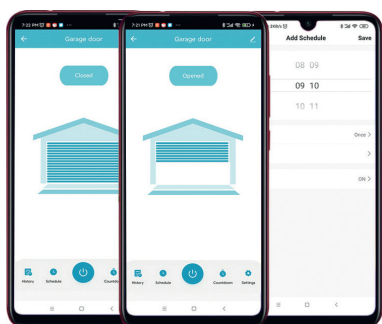

# Contrôleur d'ouvre-porte de garage wifi T1 Smart Garage Controller

T1 Smart Garage Controller

- Ouverture ou fermeture de la porte de garage sur votre smartphone via l'application Tuya Smart
- Possibilité de vérifier l'état ouvert ou fermé de la porte de garage en temps réel
- Réception d'un message lors de l'ouverture ou de la fermeture
- Vérification de l'historique du fonctionnement de la porte de garage
- Possibilité d'autoriser le contrôle d'accès au garage à plusieurs personnes
- Possibilité d'activer votre ouvre-porte de garage par commande vocale (Alexa ou Google Assistant) ou en conduisant près de la porte de garage
- Compatible avec la plupart des ouvre-portes de garage
- Un seul contrôleur par porte de garage
- Fonction de minuterie : programmation de l'ouverture et la fermeture de votre porte de garage
- Réglage du temps de compte à rebours pour fermer ou ouvrir la porte de garage.

## Données techniques

Alimentation 100 à 240 V AC

Wifi 2,4 GHz IEEE802.11b/g/n

Fil du capteur 5 m

Fonction 1 ouvrir/fermer la porte de garage depuis le smartphone

Fonction 2 ouverture/fermeture définie selon les horaires programmés

Fonction 3 ouverture/fermeture avec compte à rebours

Réf. de commande	Réf. fournisseur	EAN	Description
T1 Smart Garage Controller	T1 SGC	9900000102715	contrôleur d'ouvre-porte de garage wifi