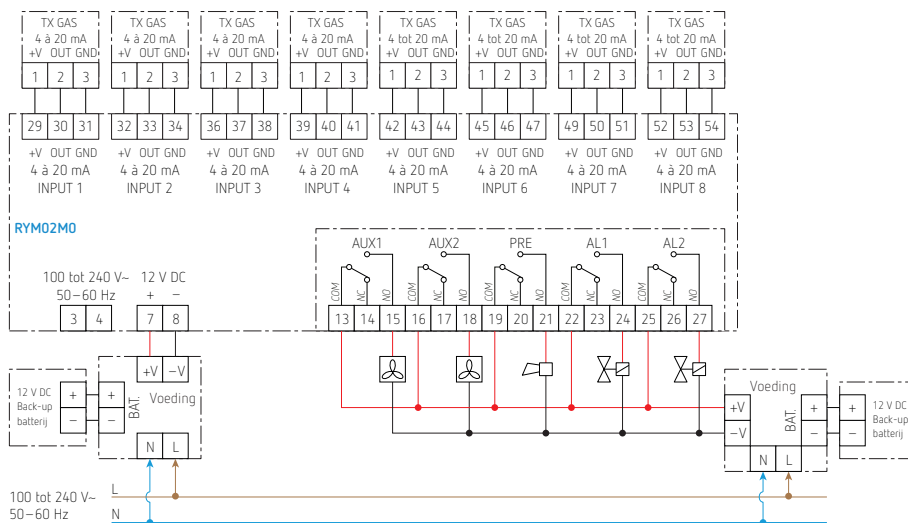

Centrale voor gasdetectie, max. 8 zones, RYM02M0

RYM02M0, centrale voor gasdetectie tot 8 verschillende zones

- Centrale voor gasdetectie voor de bewaking van de gasconcentratie tot 8 verschillende zones
- Mogelijkheid om per zone een sensor van 4 tot 20 mA aan te sluiten voor het meten van LPG, methaan, benzedampen of koolmonoxide (CO)
- Individueel configureerbare alarmdrempels
- 5 omschakelrelais voor alarm- en vooralarmsignalen voor elke zone
- Akoestisch signaal bij storing
- Reset-toets om alarmeren te bevestigen
- Gegevensopslag bij alarm
- Leddisplay met achtergrondverlichting en 2 regels van 16 tekens
- Leds voor de weergave van werking, fout van een sensor of aansluitingen, status vooralarm en alarm.
- Overeenkomstig de norm EN 60079-29-1: 2016

Sensoren 4 tot 20 mA

Beschermingsgraad	IP54
Afmetingen	104 x 134 x 67 mm

Afmetingen

Centrale voor gasdetectie, max. 8 zones, RYM02M0

Aansluitschema 12 tot 24 V DC

Aansluitschema 100 tot 24 V DC

Bestelref.	Leveranciersnr.	EAN	Beschrijving
RYM02M0	RYM02M0		centrale voor gasdetectie, max. 8 zones
Sensoren			
SYGN24B	SYGN24B	9900000101053	sensor voor butaan /propaan (LPG)
SYMN24B	SYMN24B	8031025143719	sensor voor aardgas (methaan)
SYCN21B	SYCN21B	9900000101046	sensor voor koolmonoxide
SYVN24B	SYVN24B	9900000101060	sensor voor benzinedampen (n-octaan)