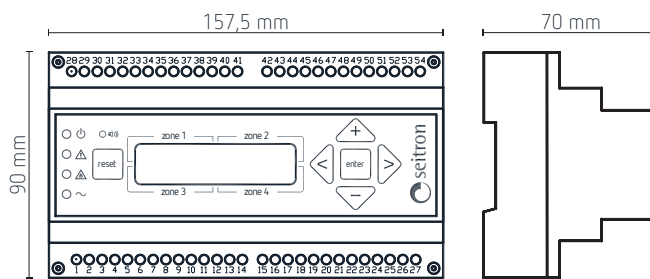

Sensor 4 tot 20 mA voor toepassing zonder ATEX-classificatie

- SYGN24B: butaan /propan (LPG)
- SYMN24B: aardgas (methaan)
- SYCN21B: koolmonoxide
- SYVN24B: benzedampen (n-octaan)

Technische gegevens

Voeding	12 tot 24 V DC of 100 tot 240 V AC, 50 tot 60 Hz
Verbruik	30 W max.
Schakelvermogen van de contacten	5x 5 A 250 V~ cos φ = 1
Vochtigheidsbereik	20 tot 90 % RH (niet condenserend)
Drukgebied	800 tot 1100 hPa
Drempels van vooralarm en alarm	afzonderlijk instelbaar OFF/1 tot 100 % LEL voor de aardgas, butaan /propan en benzedampen OFF/1 tot 999 ppm voor de koolmonoxide
Beschermingsgraad	IP20
Montage	DIN-rail, 9 modules breed
Bedrijfstemperatuur	-20 tot +55 °C
Gewicht	~ 850 g

Sensoren 4 tot 20 mA

Beschermingsgraad	IP54
Afmetingen	104 x 134 x 67 mm

Afmetingen

Centrale voor gasdetectie, max. 8 zones, RYM02M0

Aansluitschema 12 tot 24 V DC

Aansluitschema 100 tot 24 V DC

Bestelref.	Leveranciersnr.	EAN	Beschrijving
RYM02M0	RYM02M0		centrale voor gasdetectie, max. 8 zones
Sensoren			
SYGN24B	SYGN24B	9900000101053	sensor voor butaan /propaan (LPG)
SYMN24B	SYMN24B	8031025143719	sensor voor aardgas (methaan)
SYCN21B	SYCN21B	9900000101046	sensor voor koolmonoxide
SYVN24B	SYVN24B	9900000101060	sensor voor benzinedampen (n-octaan)