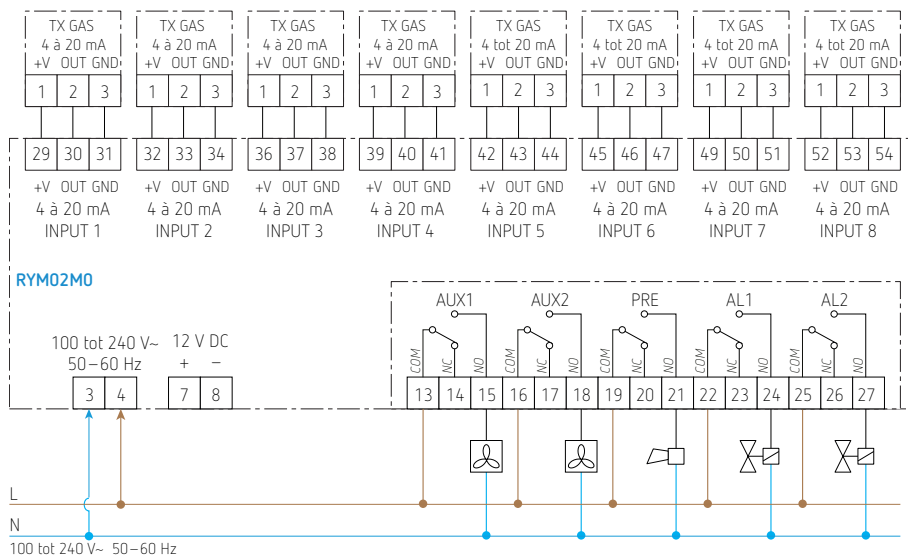

Centrale voor gasdetectie, max. 8 zones, RYM02M0

RYM02M0, centrale voor gasdetectie tot 8 verschillende zones

- Centrale voor gasdetectie voor de bewaking van de gasconcentratie tot 8 verschillende zones
- Mogelijkheid om per zone een sensor van 4 tot 20 mA aan te sluiten voor het meten van LPG, methaan, benzedampen of koolmonoxide (CO)
- Individueel configureerbare alarmdrempels
- 5 omschakelrelais voor alarm- en vooralarmsignalen voor elke zone
- Akoestisch signaal bij storing
- Reset-toets om alarmeren te bevestigen
- Gegevensopslag bij alarm
- Leddisplay met achtergrondverlichting en 2 regels van 16 tekens
- Leds voor de weergave van werking, fout van een sensor of aansluitingen, status vooralarm en alarm.
- Overeenkomstig de norm EN 60079-29-1: 2016

Sensoren 4 tot 20 mA

Beschermingsgraad	IP54
Afmetingen	104 x 134 x 67 mm

Afmetingen

Centrale voor gasdetectie, max. 8 zones, RYM02M0

Aansluitschema 12 tot 24 V DC

Aansluitschema 100 tot 24 V DC

Bestelref.	Leveranciersnr.	EAN	Beschrijving
RYM02M0	RYM02M0		centrale voor gasdetectie, max. 8 zones
Sensoren			
SYGN24B	SYGN24B	9900000101053	sensor voor butaan /propaan (LPG)
SYMN24B	SYMN24B	8031025143719	sensor voor aardgas (methaan)
SYCN21B	SYCN21B	9900000101046	sensor voor koolmonoxide
SYVN24B	SYVN24B	9900000101060	sensor voor benzinedampen (n-octaan)