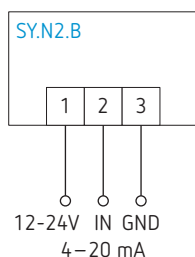

Centrale voor gasdetectie, max. 8 zones, RYM02M0

- Centrale voor gasdetectie voor de bewaking van de gasconcentratie tot 8 verschillende zones
- Mogelijkheid om per zone een sensor van 4 tot 20 mA aan te sluiten voor het meten van LPG, methaan, benzedampen of koolmonoxide (CO)
- Individueel configureerbare alarmdrempels
- 5 omschakelrelais voor alarm- en vooralarmsignalen voor elke zone
- Akoestisch signaal bij storing
- Reset-toets om alarmeren te bevestigen
- Gegevensopslag bij alarm
- Leddisplay met achtergrondverlichting en 2 regels van 16 tekens
- Leds voor de weergave van werking, fout van een sensor of aansluitingen, status vooralarm en alarm.
- Overeenkomstig de norm EN 60079-29-1: 2016

- SYGN24B: butaan /propan (LPG)
- SYMN24B: aardgas (methaan)
- SYCN21B: koolmonoxide
- SYVN24B: benzedampen (n-octaan)

Technische gegevens

Voeding	12 tot 24 V DC of 100 tot 240 V AC, 50 tot 60 Hz
Verbruik	30 W max.
Schakelvermogen van de contacten	5x 5 A 250 V~ cos φ = 1
Vochtigheidsbereik	20 tot 90 % RH (niet condenserend)
Drukgebied	800 tot 1100 hPa
Drempels van vooralarm en alarm	afzonderlijk instelbaar OFF/1 tot 100 % LEL voor de aardgas, butaan /propan en benzedampen OFF/1 tot 999 ppm voor de koolmonoxide
Beschermingsgraad	IP20
Montage	DIN-rail, 9 modules breed
Bedrijfstemperatuur	-20 tot +55 °C
Gewicht	~ 850 g

Sensoren 4 tot 20 mA

Beschermingsgraad	IP54
Afmetingen	104 x 134 x 67 mm

Afmetingen