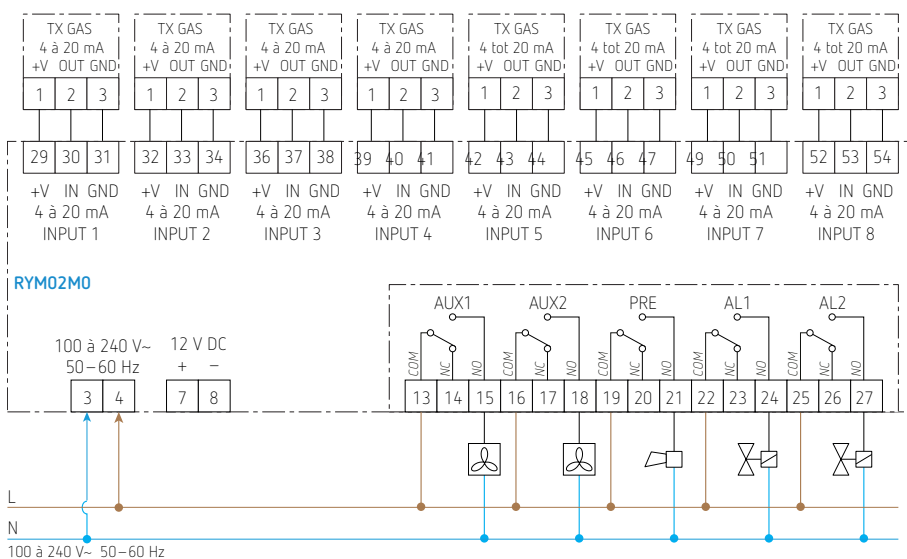

SYVN24B : vapeur d'essence

- Centrale de détection de gaz pour surveiller la concentration de gaz jusqu'à 8 zones différentes
- Possibilité de connecter, pour chaque zone, un capteur de 4 à 20 mA pour la mesure du LPG, du méthane, des vapeurs d'essence ou du monoxyde de carbone (CO)
- Seuils d'alarme configurables individuellement
- 5 relais inverseurs pour la signalisation d'alarme et pré-alarme de chaque zone
- Signalisation acoustique en cas de défaut
- Touche reset pour acquitter les alarmes
- Stockage des conditions de la dernière alarme
- Écran led rétro-éclairé de 2 lignes de 16 caractères
- Leds pour visualiser le fonctionnement, un défaut de capteur ou de connexion et l'état de pré-alarme et alarme
- Conforme à la norme EN 60079-29-1: 2016

Caractéristiques techniques

Alimentation	12 à 24 V DC ou 100 à 240 V AC, 50 à 60 Hz
Consommation	30 W max.
Pouvoir de coupure des contacts	5x 5 A 250 V~ cos ϕ = 1
Plage d'humidité	20 à 90 % RH (non condensé)
Plage de pression	800 à 1100 hPa
Plage des seuils de pré-alarme et des alarmes 1 et 2	réglables individuellement méthane, LPG et vapeurs d'essence OFF/1 à 100 % LEL CO OFF/1 à 999 ppm
Degré de protection	IP20
Montage	sur rail DIN, 9 modules de largeur
Température de fonctionnement	-20 à +55 °C
Poids	~ 850 g

Capteurs 4 à 20 mA

Degré de protection	IP54
Dimensions	104 x 134 x 67 mm

Plan d'encombrement

Centrale de détection gaz, max. 8 zones, RYM02M0

Schéma de raccordement 12 à 24 V DC

Schéma de raccordement 100 à 24 V DC

Réf. de commande	Réf. fournisseur	EAN	Description
RYM02M0	RYM02M0		centrale de détection gaz, max. 8 zones
Capteurs			
SYGN24B	SYGN24B	9900000101053	capteur LPG
SYMN24B	SYMN24B	8031025143719	capteur de méthane (gaz de ville)
SYCN21B	SYCN21B	9900000101046	capteur de monoxyde de carbone
SYVN24B	SYVN24B	9900000101060	capteur de vapeur d'essence