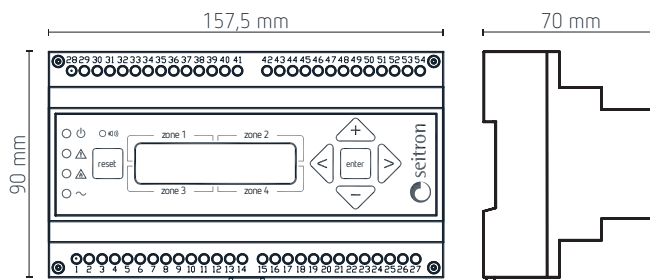

Centrale de détection gaz, max. 8 zones, RYM02M0

RYM02M0, centrale de détection de gaz jusqu'à 8 zones

Capteur 4 à 20 mA pour applications non classifiées ATEX

SYGN24B : LPG

SYMN24B : méthane

SYCN21B : monoxyde de carbone

SYVN24B : vapeur d'essence

- Centrale de détection de gaz pour surveiller la concentration de gaz jusqu'à 8 zones différentes
- Possibilité de connecter, pour chaque zone, un capteur de 4 à 20 mA pour la mesure du LPG, du méthane, des vapeurs d'essence ou du monoxyde de carbone (CO)
- Seuils d'alarme configurables individuellement
- 5 relais inverseurs pour la signalisation d'alarme et pré-alarme de chaque zone
- Signalisation acoustique en cas de défaut
- Touche reset pour acquitter les alarmes
- Stockage des conditions de la dernière alarme
- Écran led rétro-éclairé de 2 lignes de 16 caractères
- Leds pour visualiser le fonctionnement, un défaut de capteur ou de connexion et l'état de pré-alarme et alarme
- Conforme à la norme EN 60079-29-1: 2016

Caractéristiques techniques

Alimentation	12 à 24 V DC ou 100 à 240 V AC, 50 à 60 Hz
Consommation	30 W max.
Pouvoir de coupure des contacts	5x 5 A 250 V~ cos ϕ = 1
Plage d'humidité	20 à 90 % RH (non condensé)
Plage de pression	800 à 1100 hPa
Plage des seuils de pré-alarme et des alarmes 1 et 2	réglables individuellement méthane, LPG et vapeurs d'essence OFF/1 à 100 % LEL CO OFF/1 à 999 ppm
Degré de protection	IP20
Montage	sur rail DIN, 9 modules de largeur
Température de fonctionnement	-20 à +55 °C
Poids	~ 850 g

Capteurs 4 à 20 mA

Degré de protection	IP54
Dimensions	104 x 134 x 67 mm

Plan d'encombrement

Centrale de détection gaz, max. 8 zones, RYM02M0

Schéma de raccordement 12 à 24 V DC

Schéma de raccordement 100 à 24 V DC