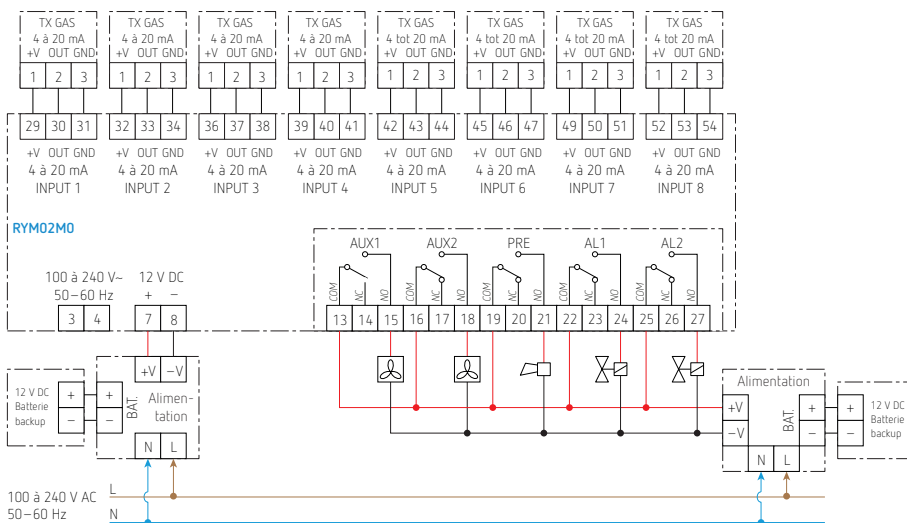

SYVN24B : vapeur d'essence

- Centrale de détection de gaz pour surveiller la concentration de gaz jusqu'à 8 zones différentes
- Possibilité de connecter, pour chaque zone, un capteur de 4 à 20 mA pour la mesure du LPG, du méthane, des vapeurs d'essence ou du monoxyde de carbone (CO)
- Seuils d'alarme configurables individuellement
- 5 relais inverseurs pour la signalisation d'alarme et pré-alarme de chaque zone
- Signalisation acoustique en cas de défaut
- Touche reset pour acquitter les alarmes
- Stockage des conditions de la dernière alarme
- Écran led rétro-éclairé de 2 lignes de 16 caractères
- Leds pour visualiser le fonctionnement, un défaut de capteur ou de connexion et l'état de pré-alarme et alarme
- Conforme à la norme EN 60079-29-1: 2016

Caractéristiques techniques

Alimentation	12 à 24 V DC ou 100 à 240 V AC, 50 à 60 Hz
Consommation	30 W max.
Pouvoir de coupure des contacts	5x 5 A 250 V~ cos ϕ = 1
Plage d'humidité	20 à 90 % RH (non condensé)
Plage de pression	800 à 1100 hPa
Plage des seuils de pré-alarme et des alarmes 1 et 2	réglables individuellement méthane, LPG et vapeurs d'essence OFF/1 à 100 % LEL CO OFF/1 à 999 ppm
Degré de protection	IP20
Montage	sur rail DIN, 9 modules de largeur
Température de fonctionnement	-20 à +55 °C
Poids	~ 850 g

Capteurs 4 à 20 mA

Degré de protection	IP54
Dimensions	104 x 134 x 67 mm

Plan d'encombrement

Centrale de détection gaz, max. 8 zones, RYM02M0

Schéma de raccordement 12 à 24 V DC

Schéma de raccordement 100 à 24 V DC

Réf. de commande	Réf. fournisseur	EAN	Description
RYM02M0	RYM02M0		centrale de détection gaz, max. 8 zones
Capteurs			
SYGN24B	SYGN24B	9900000101053	capteur LPG
SYMN24B	SYMN24B	8031025143719	capteur de méthane (gaz de ville)
SYCN21B	SYCN21B	9900000101046	capteur de monoxyde de carbone
SYVN24B	SYVN24B	9900000101060	capteur de vapeur d'essence