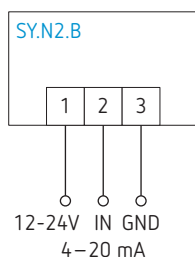

Centrale de détection gaz, max. 8 zones, RYM02M0

RYM02M0, centrale de détection de gaz jusqu'à 8 zones

Capteur 4 à 20 mA pour applications non classifiées ATEX

SYGN24B : LPG

SYMN24B : méthane

SYCN21B : monoxyde de carbone

SYVN24B : vapeur d'essence

- Centrale de détection de gaz pour surveiller la concentration de gaz jusqu'à 8 zones différentes
- Possibilité de connecter, pour chaque zone, un capteur de 4 à 20 mA pour la mesure du LPG, du méthane, des vapeurs d'essence ou du monoxyde de carbone (CO)
- Seuils d'alarme configurables individuellement
- 5 relais inverseurs pour la signalisation d'alarme et pré-alarme de chaque zone
- Signalisation acoustique en cas de défaut
- Touche reset pour acquitter les alarmes
- Stockage des conditions de la dernière alarme
- Écran led rétro-éclairé de 2 lignes de 16 caractères
- Leds pour visualiser le fonctionnement, un défaut de capteur ou de connexion et l'état de pré-alarme et alarme
- Conforme à la norme EN 60079-29-1: 2016

Capteurs 4 à 20 mA

Degré de protection	IP54
Dimensions	104 x 134 x 67 mm

Plan d'encombrement

Centrale de détection gaz, max. 8 zones, RYM02M0

Schéma de raccordement 12 à 24 V DC

Schéma de raccordement 100 à 24 V DC