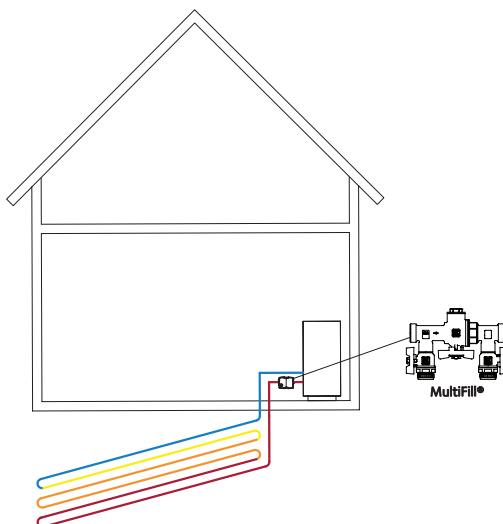

Toepassing