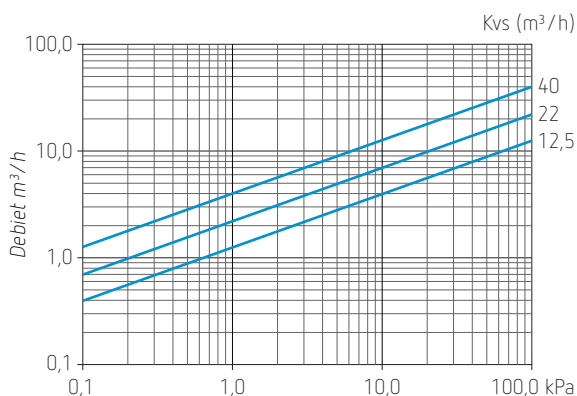

Drukverliezen