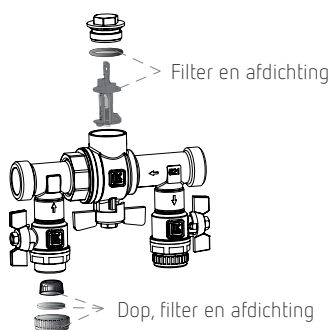

Technische gegevens

Bedrijfstemperatuur	min. -20 °C/max. 60 °C
Maximale werkdruk	1,0 MPa (10 bar)
Vloeistof	water - glycolmengsel max. 50 % water-ethanolmengsel max. 30 %
Buitendraadverbinding	M 1¼" - M ¾"
Materiaal ventiellichaam	messing EN 12165 CW617N
Schroefdraadopening, filter	hoofdventiel: 0,6 mm² vulventiel: 0,7 mm²
Materiaal, filterelement	hoofdventiel: kunststof, roestvrij staal vulklep: roestvrij staal
Materiaal, isolatie	EPS geëxpandeerd polystyreen
Materiaal, afdichting	EPDM