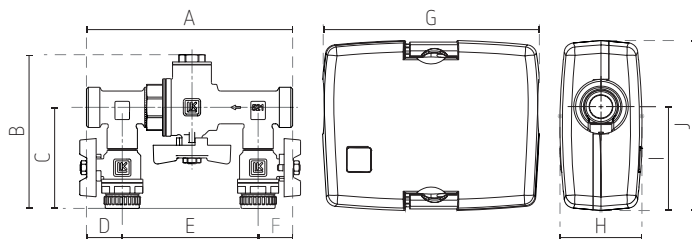

## Technische gegevens

Bedrijfstemperatuur	min. -20 °C/max. 60 °C
Maximale werkdruk	1,0 MPa (10 bar)
Vloeistof	water - glycolmengsel max. 50 % water-ethanolmengsel max. 30 %
Buitendraadverbinding	M 1¼" - M ¾"
Materiaal ventiellichaam	messing EN 12165 CW617N
Schroefdraadopening, filter	hoofdventiel: 0,6 mm <sup>2</sup> vulventiel: 0,7 mm <sup>2</sup>
Materiaal, filterelement	hoofdventiel: kunststof, roestvrij staal vulklep: roestvrij staal
Materiaal, isolatie	EPS geëxpandeerd polystyreen
Materiaal, afdichting	EPDM

## Afmetingen

Afmeting		Kvs	A	B	C	D	E	F	G	H	I	J	Gewicht
1	2	m <sup>3</sup> /h	mm										kg
M 1¼"	M ¾"	22,0	173	136	87	29	115	29	218	83	105	171	1,7

Afmeting 1 : aansluiting op verdeelpijp

Afmeting 2 : vloeistofvulaansluiting