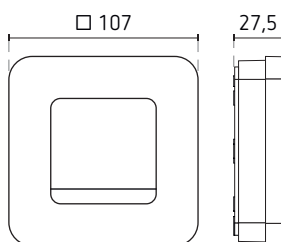

- Programmeerbare thermostaat voor het bewaken en regelen van de ruimtetemperatuur volgens geprogrammeerde tijden
- Bediening op het apparaat of via de gratis RAMSES top3 app (voor Android en iOS) alleen via een lokale Bluetooth-verbinding
- Duidelijk digitaal display met gemakkelijk herkenbare iconen
- Netversie
- Directe Bluetooth Low Energy verbinding tussen app en thermostaat
- Comfortabele instellingen via de app met intuïtieve bediening vanaf een smartphone of tablet
- Keuze van 3 vooraf ingestelde en bewerkbare weekprogramma's
- Comfort, eco (verlaging) en vorstbeveiliging bedrijfsmodi
- Verlicht display bij toetsbediening
- Externe ingang voor het aansluiten van een externe ruimtevoeler, vloersensor, bewegingsmelder, enz.
- Instelbare optimalisatie om de gewenste temperatuur op het schakeltijdstip te bereiken
- Nuttige functies: vakantieprogramma, zomer- / wintertijd, wandinstelling, openraamdetectie, PWM- of hystereseregeling, antiblokkering van de pomp, enz.
- Geschikt voor aan/uit verwarming, zone- of afzonderlijke ruimteregeling, elektrische verwarming
- Geschikt voor energiebesparende ruimtetemperatuurregeling in huizen, flats, kantoren enz.

Technische gegevens

Bedrijfsspanning	230 à 240 V AC, +6 % / -15 %, 50 Hz
Stand-by verbruik	< 0,2 W
Gangreserve	4 uur
Contact	1 NO libre de potentiel, 16 A/250 V AC, $\cos \varphi = 1$
Instelbereik temperatuur	2 tot 30 °C in stappen van 0,2 °C
Instelbereik vorstbescherming	6 tot 10 °C
Programmering	24 h / 7 dagen, 3 vooraf ingestelde en bewerkbare weekprogramma's
Geheugenplaatsen	42 programmastappen, max. 24 schakeltijden per programma
Type van regeling	PWM (Pulse width modulation) of hysteresis
Regelperiode	5 tot 30 min (PWM-regeling)
Proportionele band PWM	$\pm 0,2$ tot 5 K (PWM-regeling)
Schakelhysteresis	$\pm 0,2$ tot 1,0 K
Klokafwijking	$\leq \pm 1$ s/dag (kwartz) bij 20 °C
Montage	in inbouwdoos
Beschermingsgraad	IP 40 volgens EN 60529
Beschermingsklasse	II volgens EN 60730-1
Toelaatbare temperatuur	0 tot 50 °C

Bestelref.	Leveranciersnr.	EAN	Beschrijving
RAM812 top3 16A	8120210	4003468810095	programmeerbare klokthermostaat
Toebehoren			
907.0.321	9070321	4003468903360	vloersensor
907.0.459	9070459	4003468903810	ruimtevoeler