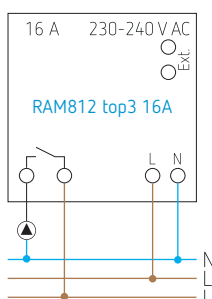

RAM812 top3 16A

907.0.321,
vloersensor, IP 65

907.0.459,
ruimtevoeler, IP 65

- Programmeerbare thermostaat voor het bewaken en regelen van de ruimtetemperatuur volgens geprogrammeerde tijden
- Bediening op het apparaat of via de gratis RAMSES top3 app (voor Android en iOS) alleen via een lokale Bluetooth-verbinding
- Duidelijk digitaal display met gemakkelijk herkenbare iconen
- Netversie
- Directe Bluetooth Low Energy verbinding tussen app en thermostaat
- Comfortabele instellingen via de app met intuïtieve bediening vanaf een smartphone of tablet
- Keuze van 3 vooraf ingestelde en bewerkbare weekprogramma's
- Comfort, eco (verlaging) en vorstbeveiliging bedrijfsmodi
- Verlicht display bij toetsbediening
- Externe ingang voor het aansluiten van een externe ruimtevoeler, vloersensor, bewegingsmelder, enz.
- Instelbare optimalisatie om de gewenste temperatuur op het schakeltijdstip te bereiken
- Nuttige functies: vakantieprogramma, zomer- / wintertijd, wandinstelling, openraamdetectie, PWM- of hystereseregeling, antiblokkering van de pomp, enz.
- Geschikt voor aan/uit verwarming, zone- of afzonderlijke ruimteregeling, elektrische verwarming
- Geschikt voor energiebesparende ruimtetemperatuurregeling in huizen, flats, kantoren enz.