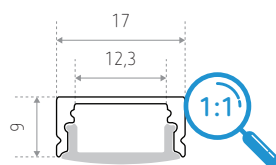

### Technische gegevens

Materiaal : aluminium  
Afwerking : - baksteenrood  
- champagne  
- brons  
- donkergrijs

Matte verstrooier (niet inbegrepen - zie toebehoren)

2.000 x 17 x 9 mm

Opbouwmontage

Compatibele strips

### Afmetingen (mm)