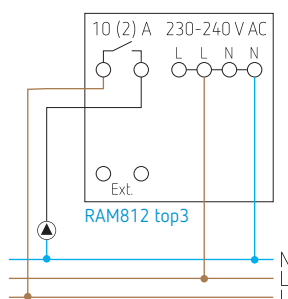

RAM812 top3

907.0.321,
vloersensor, IP 65

907.0.459,
ruimtevoeler, IP 65

- Programmeerbare thermostaat voor het bewaken en regelen van de ruimtetemperatuur volgens geprogrammeerde tijden
- Bediening op het apparaat of via de gratis RAMSES top3 app (voor Android en iOS) alleen via een lokale Bluetooth-verbinding
- Duidelijk digitaal display met gemakkelijk herkenbare iconen
- Netversie
- Directe Bluetooth Low Energy verbinding tussen app en thermostaat
- Comfortabele instellingen via de app met intuïtieve bediening vanaf een smartphone of tablet
- Keuze van 3 vooraf ingestelde en bewerkbare weekprogramma's
- Comfort, eco (verlaging) en vorstbeveiliging bedrijfsmodi
- Verlicht display bij toetsbediening
- Externe ingang voor het aansluiten van een externe ruimtevoeler, vloersensor, bewegingsmelder, enz.
- Instelbare optimalisatie om de gewenste temperatuur op het schakeltijdstip te bereiken
- Nuttige functies: vakantieprogramma, zomer- / wintertijd, wandinstelling, openraamdetectie, PWM- of hystereseregeling, antiblokkering van de pomp, enz.
- Geschikt voor aan/uit verwarming, zone- of afzonderlijke ruimteregeling, elektrische verwarming
- Geschikt voor energiebesparende ruimtetemperatuurregeling in huizen, flats, kantoren enz.