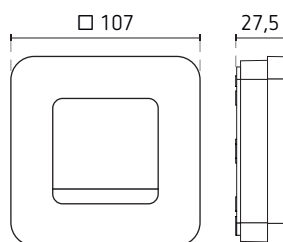

- Programmeerbare thermostaat voor het bewaken en regelen van de ruimtetemperatuur volgens geprogrammeerde tijden
- Bediening op het apparaat of via de gratis RAMSES top3 app (voor Android en iOS) alleen via een lokale Bluetooth-verbinding
- Duidelijk digitaal display met gemakkelijk herkenbare iconen
- Netversie
- Directe Bluetooth Low Energy verbinding tussen app en thermostaat
- Comfortabele instellingen via de app met intuïtieve bediening vanaf een smartphone of tablet
- Keuze van 3 vooraf ingestelde en bewerkbare weekprogramma's
- Comfort, eco (verlaging) en vorstbeveiliging bedrijfsmodi
- Verlicht display bij toetsbediening
- Externe ingang voor het aansluiten van een externe ruimtevoeler, vloersensor, bewegingsmelder, enz.
- Instelbare optimalisatie om de gewenste temperatuur op het schakeltijdstip te bereiken
- Nuttige functies: vakantieprogramma, zomer- / wintertijd, wandinstelling, openraamdetectie, PWM- of hystereseregeling, antiblokkering van de pomp, enz.
- Geschikt voor aan/uit verwarming, zone- of afzonderlijke ruimteregeling, elektrische verwarming
- Geschikt voor energiebesparende ruimtetemperatuurregeling in huizen, flats, kantoren enz.

Technische gegevens

Bedrijfsspanning	230 à 240 V AC, +6 % / -15 %, 50 Hz
Stand-by verbruik	< 0,2 W
Gangreserve	4 uur
Contact	1 NO potentiaalvrij, 10 A/250 V AC, $\cos \varphi = 1$
Instelbereik temperatuur	2 tot 30 °C in stappen van 0,2 °C
Instelbereik vorstbescherming	6 tot 10 °C
Programmering	24 h/7 dagen, 3 vooraf ingestelde en bewerkbare weekprogramma's
Geheugenplaatsen	42 programmastappen, max. 24 schakeltijden per programma
Type van regeling	PWM (Pulse width modulation) of hysteresis
Regelperiode	5 tot 30 min (PWM-regeling)
Proportionele band PWM	$\pm 0,2$ tot 5 K (PWM-regeling)
Schakelhysteresis	$\pm 0,2$ tot 1,0 K
Klokafwijking	$\leq \pm 1$ s/dag (kwaliteit bij 20 °C)
Montage	wandmontage of inbouwdoos
Beschermingsgraad	IP 40 volgens EN 60529
Beschermingsklasse	II volgens EN 60730-1
Toelaatbare temperatuur	0 tot 50 °C

Bestelref.	Leveranciersnr.	EAN	Beschrijving
RAM812 top3	8120200	4003468810088	programmeerbare klokthermostaat
Toebehoren			
907.0.321	9070321	4003468903360	vloersensor
907.0.459	9070459	4003468903810	ruimtevoeler