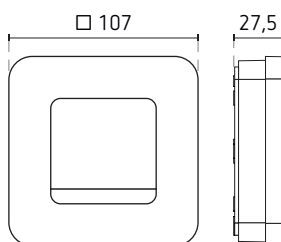

- Programmeerbare thermostaat voor het bewaken en regelen van de ruimtetemperatuur volgens geprogrammeerde tijden
- Bediening op het apparaat of via de gratis RAMSES top3 app (voor Android en iOS) alleen via een lokale Bluetooth-verbinding
- Duidelijk digitaal display met gemakkelijk herkenbare iconen
- Batterij versie, 2-draadsaansluiting
- Directe Bluetooth Low Energy verbinding tussen app en thermostaat
- Comfortabele instellingen via de app met intuïtieve bediening vanaf een smartphone of tablet
- Keuze van 3 vooraf ingestelde en bewerkbare weekprogramma's
- Comfort, eco (verlaging) en vorstbeveiliging bedrijfsmodi
- Verlicht display bij toetsbediening
- Externe ingang voor het aansluiten van een externe ruimtevoeler, vloersensor, bewegingsmelder, enz.
- Instelbare optimalisatie om de gewenste temperatuur op het schakeltijdstip te bereiken
- Nuttige functies : vakantieprogramma, zomer- / wintertijd, wandinstelling, openraamdetectie, PWM- of hystereseregeling, antiblokkering van de pomp, enz.
- Geschikt voor aan/uit verwarming, zone- of afzonderlijke ruimteregeling, elektrische verwarming
- Geschikt voor energiebesparende ruimtetemperatuurregeling in huizen, flats, kantoren enz.

Technische gegevens

Bedrijfsspanning	2 batterijen 1,5 V LR6 AA
Stand-by verbruik	< 0,2 mW
Gangreserve	10 min tijdens batterijvervangning
Contact	1 NO potentiaalvrij, 10 A/250 V AC, $\cos \varphi = 1$
Instelbereik temperatuur	2 tot 30 °C in stappen van 0,2 °C
Instelbereik vorstbescherming	6 tot 10 °C
Programmering	24 h/7 dagen, 3 vooraf ingestelde en bewerkbare weekprogramma's
Geheugenplaatsen	42 programmastappen met temperatuurkeuze, max. 24 schakeltijden per programma
Type van regeling	PWM (Pulse width modulation) of hysteresis
Regelperiode	5 tot 30 min (PWM-regeling)
Proportionele band PWM	$\pm 0,2$ tot 5 K (PWM-regeling)
Schakelhysteresis	$\pm 0,2$ tot 1,0 K
Klokafwijking	$\leq \pm 1$ s/dag (kwartz) bij 20 °C
Montage	wandmontage of in bouwdoos
Beschermingsgraad	IP 40 volgens EN 60529, IP 20 bij vervanging van batterijen
Beschermingsklasse	II volgens EN 60730-1
Toelaatbare temperatuur	0 tot 50 °C

Bestelref.	Leveranciersnr.	EAN	Beschrijving
RAM811 top3	8119200	4003468810071	programmeerbare klokthermostaat
Toebehoren			
907.0.321	9070321	4003468903360	vloersensor
907.0.459	9070459	4003468903810	ruimtevoeler