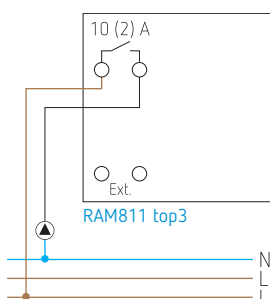

RAM811 top3

907.0.321,
vloersensor, IP 65

907.0.459,
ruimtevoeler, IP 65

- Programmeerbare thermostaat voor het bewaken en regelen van de ruimtetemperatuur volgens geprogrammeerde tijden
- Bediening op het apparaat of via de gratis RAMSES top3 app (voor Android en iOS) alleen via een lokale Bluetooth-verbinding
- Duidelijk digitaal display met gemakkelijk herkenbare iconen
- Batterij versie, 2-draadsaansluiting
- Directe Bluetooth Low Energy verbinding tussen app en thermostaat
- Comfortabele instellingen via de app met intuïtieve bediening vanaf een smartphone of tablet
- Keuze van 3 vooraf ingestelde en bewerkbare weekprogramma's
- Comfort, eco (verlaging) en vorstbeveiliging bedrijfsmodi
- Verlicht display bij toetsbediening
- Externe ingang voor het aansluiten van een externe ruimtevoeler, vloersensor, bewegingsmelder, enz.
- Instelbare optimalisatie om de gewenste temperatuur op het schakeltijdstip te bereiken
- Nuttige functies : vakantieprogramma, zomer- / wintertijd, wandinstelling, openraamdetectie, PWM- of hystereseregeling, antiblokkering van de pomp, enz.
- Geschikt voor aan/uit verwarming, zone- of afzonderlijke ruimteregeling, elektrische verwarming
- Geschikt voor energiebesparende ruimtetemperatuurregeling in huizen, flats, kantoren enz.