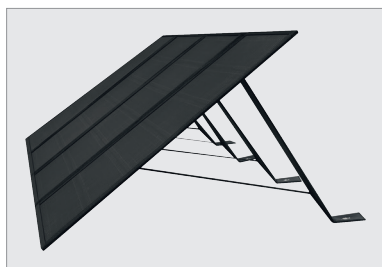

Panneaux solaires portables 400 W, ZEN-400W Solar Panel

ZEN-400W Solar Panel

- Taux de conversion élevé et haute efficacité
- Puissance nominale de 400 W
- Portable et pliable
- Durable, résistant à la poussière et à l'eau
- 4 béquilles de soutien

Le panneau solaire ZEN-400W Solar Panel est un moyen puissant et efficace de s'affranchir du réseau et d'exploiter une énergie propre et renouvelable. Léger et pliable, ce panneau solaire portable peut être emporté pratiquement n'importe où.

Le panneau solaire ZEN-400W Solar Panel est équipé de cellules solaires monocristallines à haut rendement, ce qui lui permet d'absorber la quantité maximale d'énergie du soleil. Ses deux ports USB-A, son port USB-C et sa prise de courant alternatif offrent de multiples options de charge pour un large éventail d'appareils. De plus, l'adaptateur inclus vous permet de connecter le panneau à n'importe quelle batterie compatible pour la stocker et l'utiliser ultérieurement.

Le panneau solaire Zendure 400 W est robuste et durable (IP 65), ce qui lui permet de résister à des conditions météorologiques défavorables et à une large gamme de températures de fonctionnement. Sa conception étanche et ses bords renforcés le rendent parfait pour une utilisation en extérieur et une fiabilité à long terme. Ses fonctions de sécurité intégrées protègent contre les courts-circuits, la surcharge et la surchauffe.