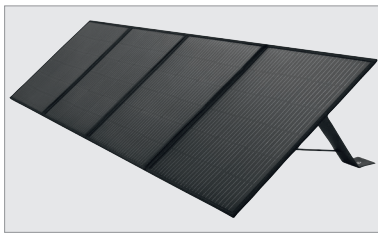

ZEN-400W Solar Panel