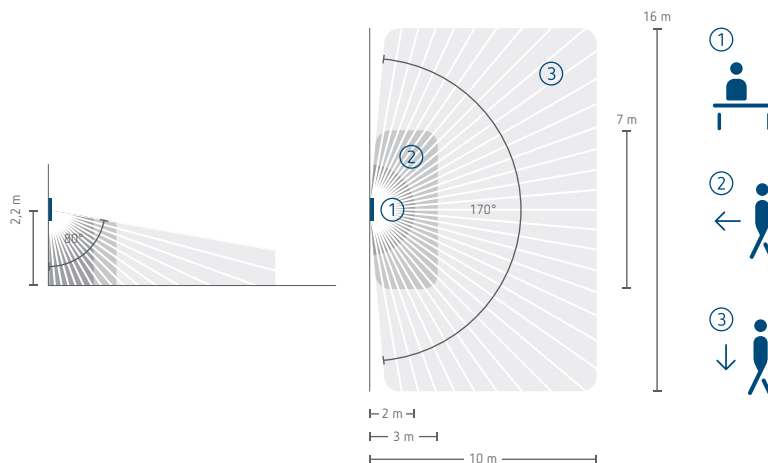

Caractéristiques techniques

Plage de mesure de la luminosité	5 - 3.000 lx
Type de montage	Mural
Temporisation lumière	30 s - 60 min
Mesure de lumière	Mesure de lumière mixte
Temporisation présence	10 s - 120 min
Température ambiante	-15 °C à +45 °C
Couleur	Blanc
Degré de protection	IP20

Détecteur de présence | 170° (jusqu'à 160 m²)

theMura P180 2.20 KNX UP WH

COVER theMura MMP WH, cadre d'ajustement + cache-bouton pour Merten (système M - 1-M, Atelier-M, M-Smart, M-Pure, M-Plan, M-Creativ)

theSenda B, télécommande avec App theSenda Plug

theSenda P, télécommande de service

theSenda S, télécommande de l'utilisateur

Détection

Dimensions (mm)

Réf. de commande	N° fournisseur	Description
theMura P180 2.20 KNX UP WH	2069658	Détecteur de présence 170° (jusqu'à 160 m ²)
Accessoires		
COVER theMura BJBSI WH	9070788	Cadre d'ajustement + cache-bouton pour Busch-Jaeger (balance SI)
COVER theMura BJRE WH	9070754	Cadre d'ajustement + cache-bouton pour Busch-Jaeger (reflex SI)
COVER theMura BS WH	9070792	Cadre d'ajustement + cache-bouton pour Berker (S.1)
COVER theMura GS WH	9070791	Cadre d'ajustement + cache-bouton pour Gira (système 55 - standard 55, E2, Event, Esprit)
COVER theMura JAS WH	9070789	Cadre d'ajustement + cache-bouton pour Jung (série A - A 500, A plus, A creation, AS 500)
COVER theMura MMP WH	9070790	Cadre d'ajustement + cache-bouton pour Merten (système M - 1-M, Atelier-M, M-Smart, M-Pure, M-Plan, M-Creativ)
theSenda B	9070985	Télécommande avec App theSenda Plug
theSenda P	9070910	Télécommande de service
theSenda S	9070911	Télécommande de l'utilisateur