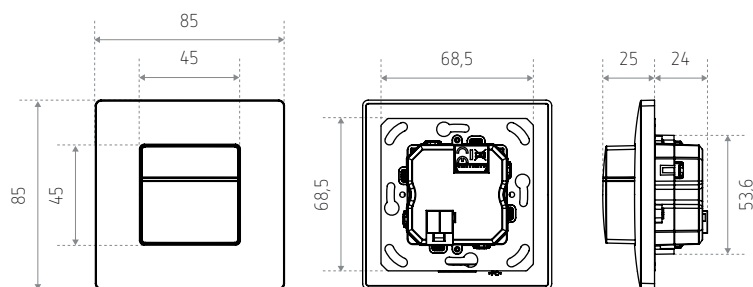

Caractéristiques techniques

Plage de mesure de la luminosité	5 - 3.000 lx
Type de montage	Mural
Temporisation lumière	30 s - 60 min
Mesure de lumière	Mesure de lumière mixte
Temporisation présence	10 s - 120 min
Température ambiante	-15 °C à +45 °C
Couleur	Blanc
Degré de protection	IP20

theSenda B, télécommande avec App theSenda Plug

theSenda P, télécommande de service

theSenda S, télécommande de l'utilisateur

Détection

Dimensions (mm)

Réf. de commande	N° fournisseur	Description
theMura P180 2.20 KNX UP WH	2069658	Détecteur de présence 170° (jusqu'à 160 m ²)
Accessoires		
COVER theMura BJBSI WH	9070788	Cadre d'ajustement + cache-bouton pour Busch-Jaeger (balance SI)
COVER theMura BJRE WH	9070754	Cadre d'ajustement + cache-bouton pour Busch-Jaeger (reflex SI)
COVER theMura BS WH	9070792	Cadre d'ajustement + cache-bouton pour Berker (S.1)
COVER theMura GS WH	9070791	Cadre d'ajustement + cache-bouton pour Gira (système 55 - standard 55, E2, Event, Esprit)
COVER theMura JAS WH	9070789	Cadre d'ajustement + cache-bouton pour Jung (série A - A 500, A plus, A creation, AS 500)
COVER theMura MMP WH	9070790	Cadre d'ajustement + cache-bouton pour Merten (système M - 1-M, Atelier-M, M-Smart, M-Pure, M-Plan, M-Creativ)
theSenda B	9070985	Télécommande avec App theSenda Plug
theSenda P	9070910	Télécommande de service
theSenda S	9070911	Télécommande de l'utilisateur