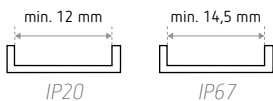

IDTL551601BZC (2.700 K - IP20 - 5 m)
IDTL551605BZE (3.000 K - IP20 - 5 m)
IDTL551602BZD (4.000 K - IP20 - 5 m)

IDTL552601BZC (2.700 K - IP67 - 5 m)
IDTL552605BZE (3.000 K - IP67 - 5 m)
IDTL552602BZD (4.000 K - IP67 - 5 m)

Compatibele profielen

Technische gegevens

Warm wit (2.700 K of 3.000 K) of natuurlijk wit (4.000 K)

8,6 W / m = 43 W / 5 m

160 LEDs / m = 800 LEDs / 5 m

24 V DC voeding **verplicht** (DIM)

Compatibele radiocontrollere:

- zender **ID836359BZZ** (LO KINGSTON EM MONO)

- ontvanger **ID836060ZZZ** (LO KINGSTON REC RGB-MONO-TW)

Compatibele profielen

Voor CALLAO - IP20 : **ALBI, ALMADA, AVEIRO, BARI, BOOM, CALVI, CUBA, CUBA 2.0, DOUR, HUY, LEON, LUGO, MALTA, MÉRIBEL, PALMA, PORTO, SINES, SPA** of **VIGO**

Gloeidraadtest : 650 °C

Afmetingen (mm)

REFERENTIE(S)	BESCHERMING	KLEUR	LUMEN
IDTL551601BZC (LO CALLAO 2700K)	IP20	2.700 K	1.000 lm / m
IDTL551605BZE (LO CALLAO 3000K)		3.000 K	1.200 lm / m
IDTL551602BZD (LO CALLAO 4000K)		4.000 K	1.250 lm / m
IDTL552601BZC (LO CALLAO IP67 2700K)	IP67	2.700 K	950 lm / m
IDTL552605BZE (LO CALLAO IP67 3000K)		3.000 K	1.100 lm / m
IDTL552602BZD (LO CALLAO IP67 4000K)		4.000 K	1.200 lm / m