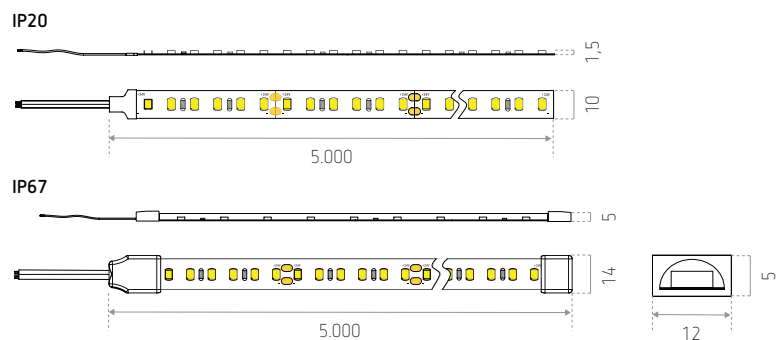

Afmetingen (mm)

REFERENTIE(S)	BESCHERMING	KLEUR	LUMEN
IDTL551601BZC (LO CALLAO 2700K)	IP20	2.700 K	1.000 lm / m
IDTL551605BZE (LO CALLAO 3000K)		3.000 K	1.200 lm / m
IDTL551602BZD (LO CALLAO 4000K)		4.000 K	1.250 lm / m
IDTL552601BZC (LO CALLAO IP67 2700K)	IP67	2.700 K	950 lm / m
IDTL552605BZE (LO CALLAO IP67 3000K)		3.000 K	1.100 lm / m
IDTL552602BZD (LO CALLAO IP67 4000K)		4.000 K	1.200 lm / m