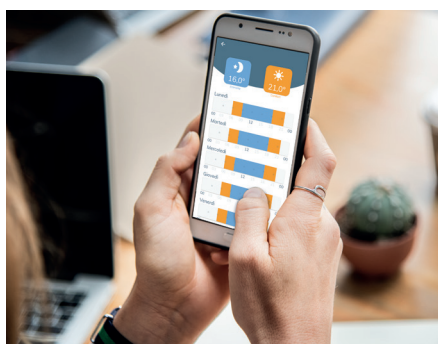

WI-TIME WALL

Seitron Smart App

STAD01-NTC10K, ruimtetemperatuursensor met NTC-sensor - 10 K

STLD01-NTC10K, NTC temperatuurvoeler voor vloeistoffen en lucht - 10 K

Beschrijving

Controle

- De WI-TIME WALL thermostaat heeft een E-Paper display en drie touch buttons, waarmee hij zelfs offline bediend kan worden.
- Direct vanaf de thermostaat, zonder aansluiting, is het mogelijk om het in- en uitschakelen te beheren, de ingestelde temperatuur te verhogen of te verlagen, de werkingsmodus tussen verwarmen en koelen te selecteren, de basisparameters activaties, offset, hysteresis in te stellen, de verlichting en de taalinstellingen te beheren, toegang te krijgen tot de infoservice.
- De weektijdmodus en de boostmodus kunnen alleen via de app worden ingesteld.

Comfort

- WI-TIME WALL werkt met Alexa, Google Assistant en IFTTT.
- Heb je mobiele telefoon niet in de buurt? Geen nood, u kunt het aan uw slimme assistent vragen! WI-TIME WALL werkt met Alexa en Google Home voor een nog meer geïntegreerde comfortervaring.