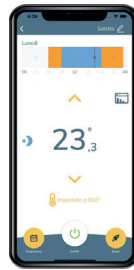

WI-TIME WALL

Seitron Smart App

STAD01-NTC10K, ruimtetemperatuursensor met NTC-sensor - 10 K

STLD01-NTC10K, NTC temperatuurvoeler voor vloeistoffen en lucht - 10 K

Beschrijving

Controle

- De WI-TIME WALL thermostaat heeft een E-Paper display en drie touch buttons, waarmee hij zelfs offline bediend kan worden.
- Direct vanaf de thermostaat, zonder aansluiting, is het mogelijk om het in- en uitschakelen te beheren, de ingestelde temperatuur te verhogen of te verlagen, de werkingsmodus tussen verwarmen en koelen te selecteren, de basisparameters activaties, offset, hysteresis in te stellen, de verlichting en de taalinstellingen te beheren, toegang te krijgen tot de infoservice.
- De weektijdmodus en de boostmodus kunnen alleen via de app worden ingesteld.

Efficiëntie

- **Bespaar geld...** Wist u dat? Een programmeerbare thermostaat kan de verwarmingsfactuur verlagen door comfort- en reductieperiodes te programmeren.
- **Help het milieu...** Slimmer verwarmingsbeheer helpt u de uitstoot naar het milieu te verminderen.

Technische gegevens

Montage	Programmeerbare Wi-Fi voor wandmontage
Controle	Seitron Smart App
Programma	Wekelijks
Bediening	Alexa en Google Home
Voeding	230 V
Display	E-Paper (geen achtergrondverlichting)
Frequentie	50-60 Hz
Contactcapaciteit	Max. 3 A, 250 V AC SPDT
Bedrijfstemperatuur	+5 tot +40 °C
Wi-Fi	802.11 b/g/n

Afmetingen (mm)

Seitron Smart App

- Uw temperatuur onder controle met de Seitron Smart app.
- Met de Seitron Smart app kunt u alle Seitron apparaten bedienen met een smartphone.
- Hiermee kan het in- en uitschakelen en de programmering van het verwarmingssysteem worden geregeld.