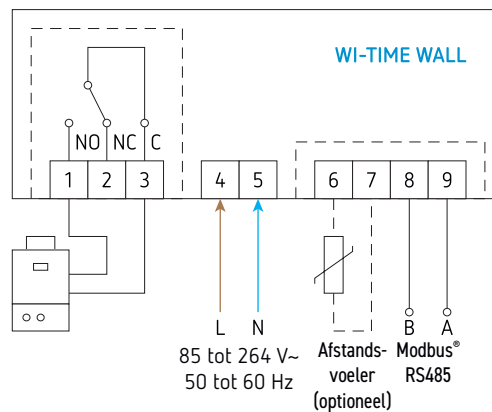

Technische gegevens

Montage	Programmeerbare Wi-Fi voor wandmontage
Controle	Seitron Smart App
Programma	Wekelijks
Bediening	Alexa en Google Home
Voeding	230 V
Display	E-Paper (geen achtergrondverlichting)
Frequentie	50-60 Hz
Contactcapaciteit	Max. 3 A, 250 V AC SPDT
Bedrijfstemperatuur	+5 tot +40 °C
Wi-Fi	802.11 b/g/n

Afmetingen (mm)

Seitron Smart App

- Uw temperatuur onder controle met de Seitron Smart app.
- Met de Seitron Smart app kunt u alle Seitron apparaten bedienen met een smartphone.
- Hiermee kan het in- en uitschakelen en de programmering van het verwarmingssysteem worden geregeld.

Aansluitschema

BESTELREF.	BESCHRIJVING
WI-TIME WALL	Wi-Fi programmeerbare thermostaat
TOEBEHOREN	BESCHRIJVING
STAD01-NTC10K	Ruimtetemperatuursensor met NTC-sensor - 10 K
STLD01-NTC10K	NTC temperatuurvoeler voor vloeistoffen en lucht - 10 K