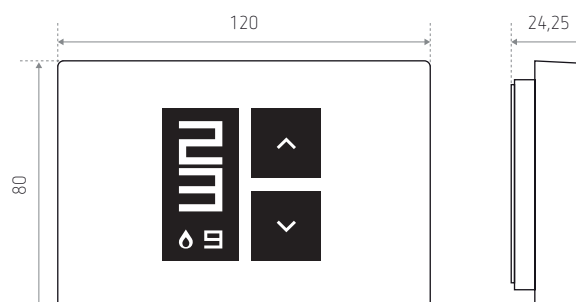

Afmetingen (mm)