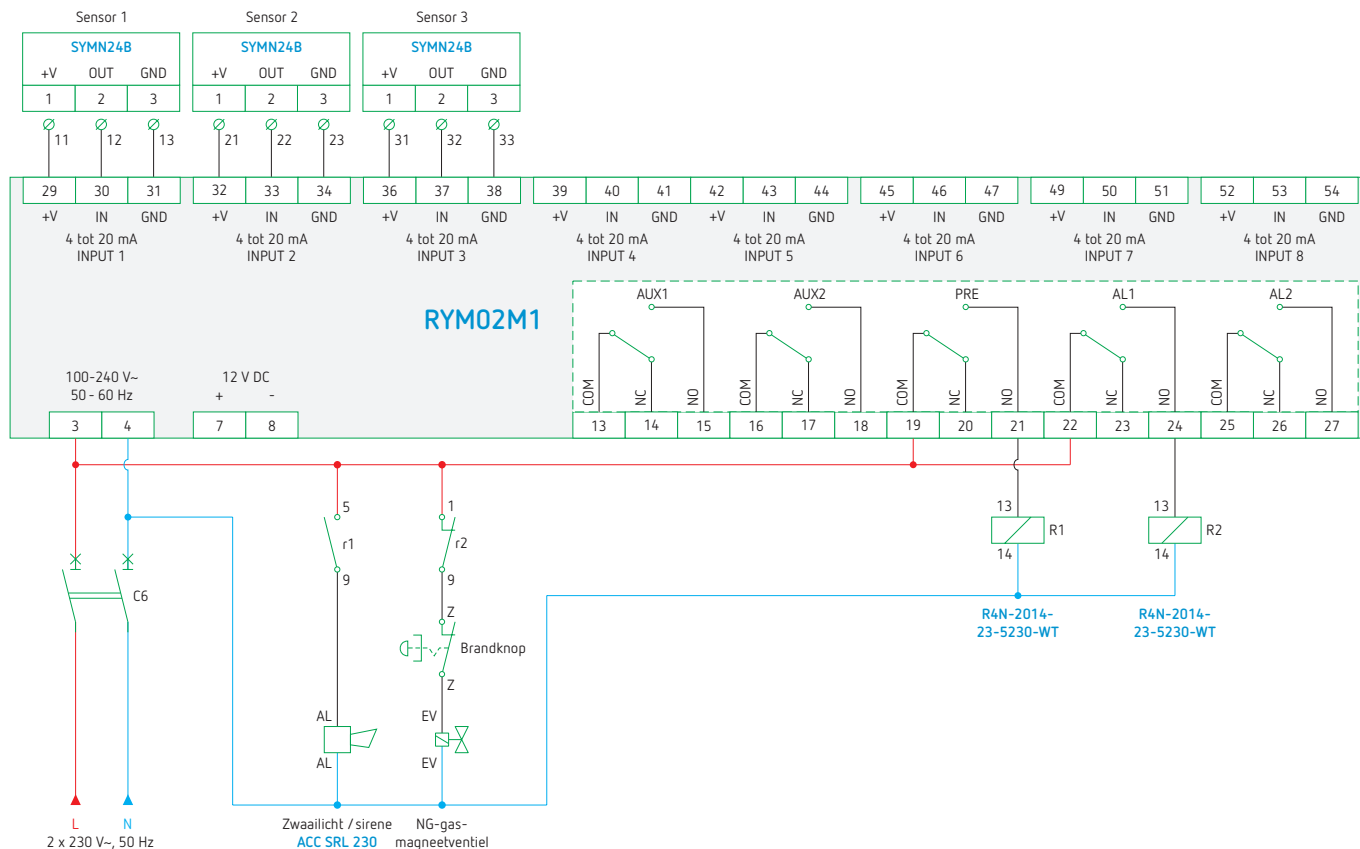

Bedrade schakelkast voor gasdetectie, 3 zones, CGRYM3

Voorbeeld van een schema

Bestelreferentie	Leveranciersnr.	EAN	Omschrijving
CGRYM3	CGRYM3	9900000100209	bedrade schakelkast voor gasdetectie, 3 zones
In optie			
ACC SRL 230	ACCSRL220	9900000010577	zwaailicht /sirene
EMERGENCY STOP	XALK178E	9900000021443	noodstopknop
EVG 230 NCA 034	EVPO3 208	9900000022266	gasafsluiter normaal gesloten en automatische Ø G3/4
EVG 230 NCA 001	EVPC04 208	9900000022235	gasafsluiter normaal gesloten en automatische Ø G1
EVG 230 NCA 114	EVPC05 208	9900000022297	gasafsluiter normaal gesloten en automatische Ø G5/4
EVG 230 NCA 112	EVPC06 208	9900000022280	gasafsluiter normaal gesloten en automatische Ø G6/4
EVG 230 NCA 002	EVPC07 208	9900000022242	gasafsluiter normaal gesloten en automatische Ø G2