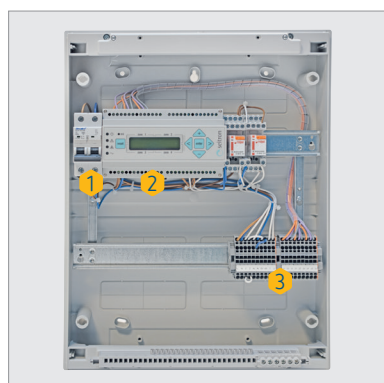

# Bedrade schakelkast voor gasdetectie, 3 zones, CGRYM3

CGRYM3

ACC SRL 230, zwaailicht / sirene

EMERGENCY STOP, noodstopknop

EVG 230 NCA 034, normaal gesloten  
magneetventielen met automatische reset

- **Inclusief duidelijk aansluitschema**
- **Snelle ingebruikname en eenvoudige aansluiting**
- Vooraf ingestelde parameters met mogelijkheid deze naar wens aan te passen
- **Sensoren zijn operationeel, zelfs na een alarm.** Ze dienen dus niet vervangen te worden na een alarm of test (halfgeleider meetprincipe).
- De sensoren «verouderen» slechts bij ingebruikname. Een langere stockage heeft dus geen inwerking op de levensduur van de sensor. Het is aanbevolen de sensor iedere 5 jaar te vervangen.
- **De gascentrale is uitgerust met een permanente zelfcontrole** van de goede werking van de sensoren, en zal bij kabelbreuk of defect de gastoevoer afsluiten. Deze maatregel is verplicht in het geval van een installatie op flessengas onder vloerniveau.
- Aansluitmogelijkheid voor een akoestisch en/of visueel alarm, back-up batterij, gasmagneetventiel en brandweer drukkноп
- **Niettegenstaande de meest gebruikte gasafsluiters normaal gesloten en automatische zijn** kunnen er ook normaal open en gasmagneetkleppen met manuele reset aangesloten worden (wisselcontact).
- Gebruik in eengezinswoningen en in scholen, verpleeghuizen, sportscholen, gemeenschappelijke keukens, enz.
- **Mogelijk tot het detecteren van verschillende types gas met dezelfde centrale.**

## Samenstelling van de schakelkast

Schakelbord met doorzichtige deur

**Gasdetectiecentrale RYM02M1**

- combinatie mogelijk tussen aardgas (methaan), butaan /propan (LPG) en koolmonoxide
- alarm- en vooralarm individueel configureerbaar
- resetknop voor de alarmbevestiging
- 4 lichtdiodes voor weergave van inwerkingstelling, het vooralarm, alarm en sensordefect.

# Bedrade schakelkast voor gasdetectie, 3 zones, CGRYM3