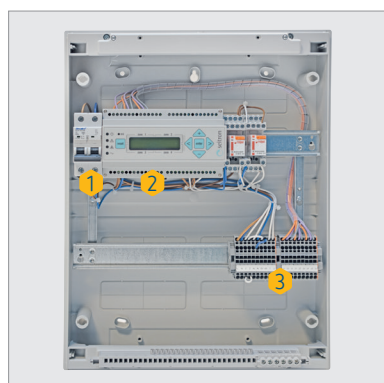

# Bedrade schakelkast voor gasdetectie, 2 zones, CGRYM2

CGRYM2

ACC SRL 230, zwaailicht / sirene

EMERGENCY STOP, noodstopknop

EVG 230 NCA 034, normaal gesloten  
magneetventielen met automatische reset

- **Inclusief duidelijk aansluitschema**
- **Snelle ingebruikname en eenvoudige aansluiting**
- Vooraf ingestelde parameters met mogelijkheid deze naar wens aan te passen
- **Sensoren zijn operationeel, zelfs na een alarm.** Ze dienen dus niet vervangen te worden na een alarm of test (halfgeleider meetprincipe).
- De sensoren «verouderen» slechts bij ingebruikname. Een langere stockage heeft dus geen inwerking op de levensduur van de sensor. Het is aanbevolen de sensor iedere 5 jaar te vervangen.
- **De gascentrale is uitgerust met een permanente zelfcontrole** van de goede werking van de sensoren, en zal bij kabelbreuk of defect de gastoevoer afsluiten. Deze maatregel is verplicht in het geval van een installatie op flessengas onder vloerniveau.
- Aansluitmogelijkheid voor een akoestisch en/of visueel alarm, back-up batterij, gasmagneetventiel en brandweer drukkноп
- **Niettegenstaande de meest gebruikte gasafsluiters normaal gesloten en automatische zijn** kunnen er ook normaal open en gasmagneetkleppen met manuele reset aangesloten worden (wisselcontact).
- Gebruik in eengezinswoningen en in scholen, verpleeghuizen, sportscholen, gemeenschappelijke keukens, enz.
- **Mogelijk tot het detecteren van verschillende types gas met dezelfde centrale.**

## Samenstelling van de schakelkast

Schakelbord met doorzichtige deur

**Gasdetectiecentrale RYM02M1**

- combinatie mogelijk tussen aardgas (methaan), butaan /propan (LPG) en koolmonoxide
- alarm- en vooralarm individueel configureerbaar
- resetknop voor de alarmbevestiging
- 4 lichtdiodes voor weergave van inwerkingstelling, het vooralarm, alarm en sensordefect.