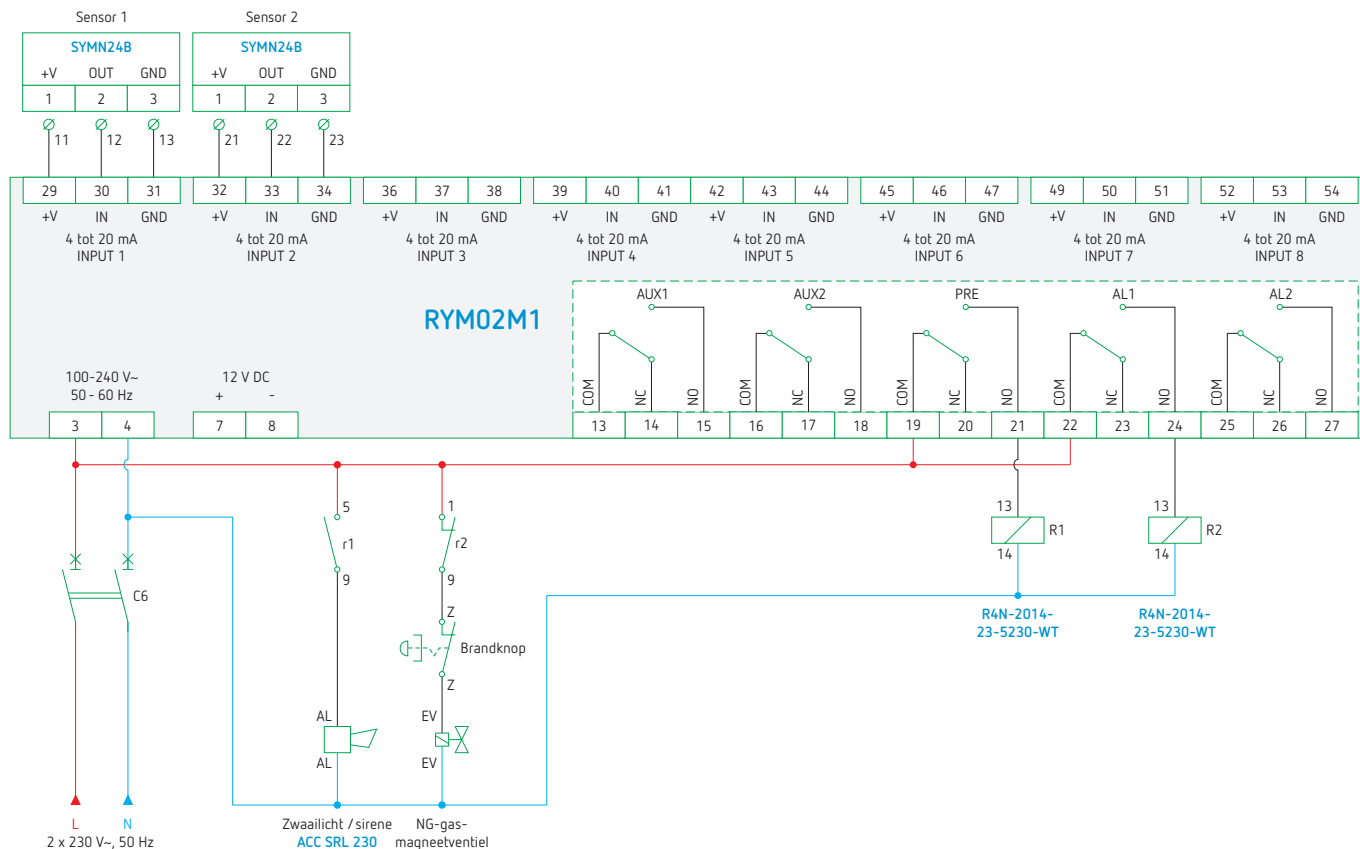

Bedrade schakelkast voor gasdetectie, 2 zones, CGRYM2

Voorbeeld van een schema

Bestelreferentie	Leveranciersnr.	EAN	Omschrijving
CGRYM2	CGRYM2	9900000093747	bedrade schakelkast voor gasdetectie, 2 zones
In optie			
ACC SRL 230	ACCSRL220	9900000010577	zwaailicht / sirene
EMERGENCY STOP	XALK178E	9900000021443	noodstopknop
EVG 230 NCA 034	EVPO3 208	9900000022266	gasafsluiter normaal gesloten en automatische Ø G3/4
EVG 230 NCA 001	EVPC04 208	9900000022235	gasafsluiter normaal gesloten en automatische Ø G1
EVG 230 NCA 114	EVPC05 208	9900000022297	gasafsluiter normaal gesloten en automatische Ø G5/4
EVG 230 NCA 112	EVPC06 208	9900000022280	gasafsluiter normaal gesloten en automatische Ø G6/4
EVG 230 NCA 002	EVPC07 208	9900000022242	gasafsluiter normaal gesloten en automatische Ø G2