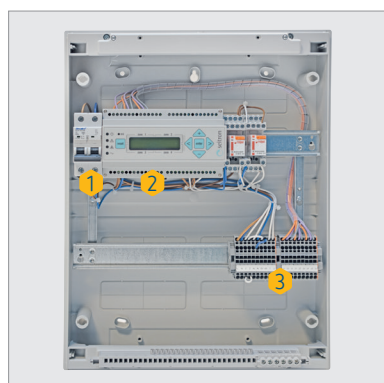

Bedrade schakelkast voor gasdetectie, 1 zone, CGRYM1

CGRYM1

ACC SRL 230, zwaailicht / sirene

EMERGENCY STOP, noodstopknop

EVG 230 NCA 034, normaal gesloten
magneetventielen met automatische reset

- **Inclusief duidelijk aansluitschema**
- **Snelle ingebruikname en eenvoudige aansluiting**
- Vooraf ingestelde parameters met mogelijkheid deze naar wens aan te passen
- **Sensor is operationeel, zelfs na een alarm.** Het dient dus niet vervangen te worden na een alarm of test (halfgeleider meetprincipe).
- De sensor «verouderd» slechts bij ingebruikname.
Een langere stockage heeft dus geen inwerking op de levensduur van de sensor.
Het is aanbevolen de sensor iedere 5 jaar te vervangen.
- **De gascentrale is uitgerust met een permanente zelfcontrole** van de goede werking van de sensor, en zal bij kabelbreuk of defect de gastoevoer afsluiten. Deze maatregel is verplicht in het geval van een installatie op flessengas onder vloerniveau.
- Aansluitmogelijkheid voor een akoestisch en/of visueel alarm, back-up batterij, gasmagneetventiel en brandweer drukkноп
- **Niettegenstaande de meest gebruikte gasafsluiters normaal gesloten en automatische zijn** kunnen er ook normaal open en gasmagneetkleppen met manuele reset aangesloten worden (wisselcontact).
- Gebruik in eengezinswoningen en in scholen, verpleeghuizen, sportscholen, gemeenschappelijke keukens, enz.
- **Mogelijk tot het detecteren van verschillende types gas met dezelfde centrale.**

Samenstelling van de schakelkast

Schakelbord met doorzichtige deur

Gasdetectiecentrale RYM02M1

- combinatie mogelijk tussen aardgas (methaan), butaan /propan (LPG) en koolmonoxide
- alarm- en vooralarm individueel configureerbaar
- resetknop voor de alarmbevestiging
- 4 lichtdiodes voor weergave van inwerkingsstelling, het vooralarm, alarm en sensordefect.