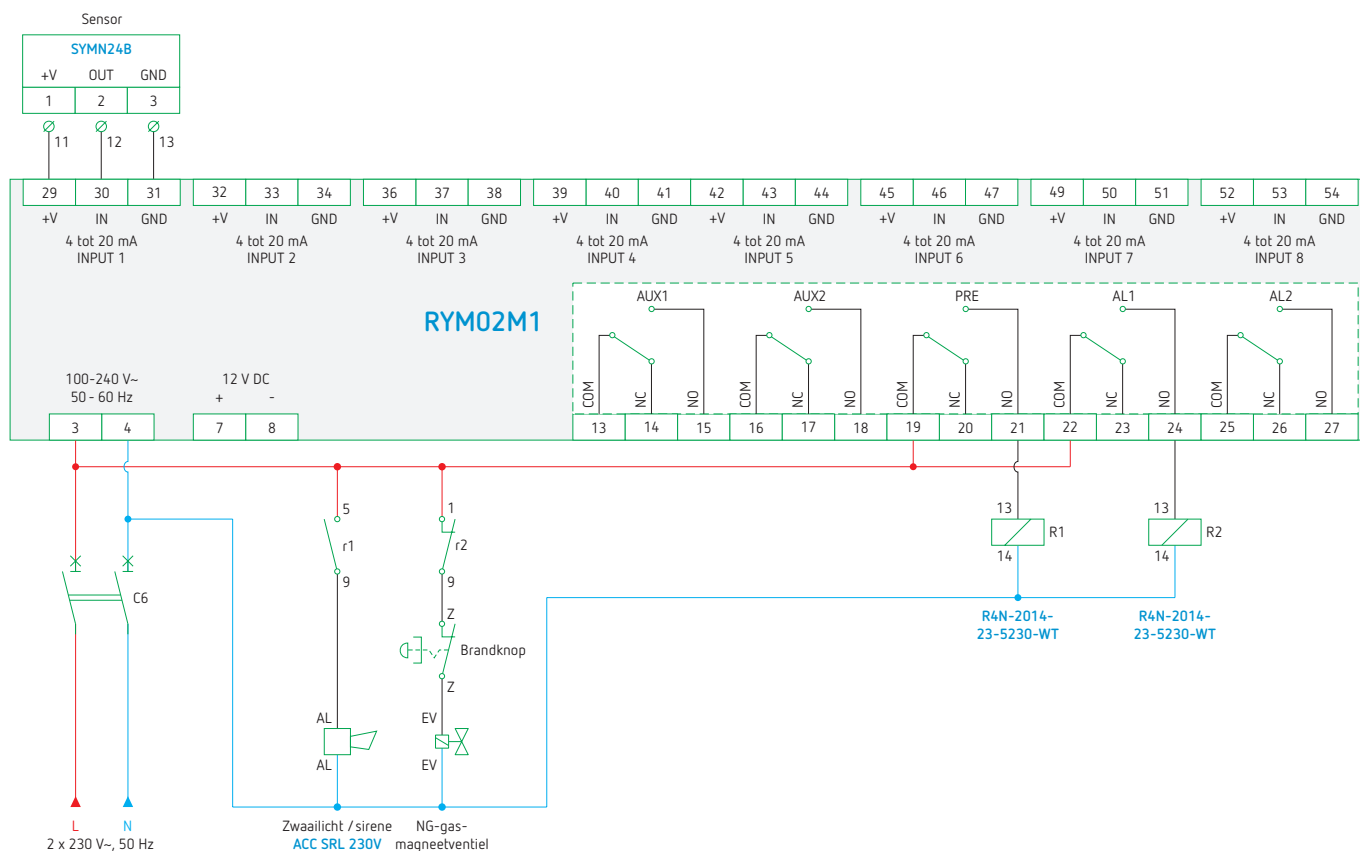

Bedrade schakelkast voor gasdetectie, 1 zone, CGRYM1

Voorbeeld van een schema

Bestelreferentie	Leveranciersnr.	EAN	Omschrijving
CGRYM1	CGRYM1	9900000101619	bedrade schakelkast voor gasdetectie, 1 zone
In optie			
ACC SRL 230	ACCSRL220	9900000010577	zwaailicht / sirene
EMERGENCY STOP	XALK178E	9900000021443	noodstopknop
EVG 230 NCA 034	EVPO3 208	9900000022266	gasafsluiter normaal gesloten en automatische Ø G3/4
EVG 230 NCA 001	EVPC04 208	9900000022235	gasafsluiter normaal gesloten en automatische Ø G1
EVG 230 NCA 114	EVPC05 208	9900000022297	gasafsluiter normaal gesloten en automatische Ø G5/4
EVG 230 NCA 112	EVPC06 208	9900000022280	gasafsluiter normaal gesloten en automatische Ø G6/4
EVG 230 NCA 002	EVPC07 208	9900000022242	gasafsluiter normaal gesloten en automatische Ø G2