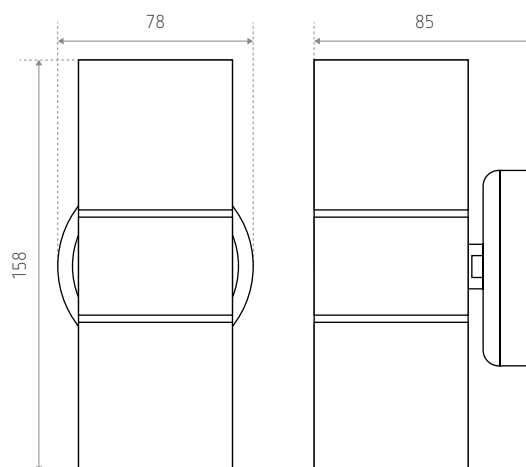

UDB2

Beschrijving

- Een krachtig en energie-efficiënt alternatief voor standaard (wanneer GU10 LED lampen zijn geïnstalleerd)
- **Opwaartse en neerwaartse richting van het licht (Up & Down)**
- Elegant ontwerp met een weerbestendige classificatie
- Hoogwaardige metalen wandlamp met superieure afwerking
- Ideaal voor gebruik binnen en buiten
- Eenvoudige aansluiting via klemmenblok.

Technische gegevens

Voeding	230 V AC
Afwerking	Gestructureerd zwart
Type lamp	35 W halogeen GU10 of gelijkwaardige LED (lamp niet inbegrepen)
Beschermingsgraad	IP65
Bedrijfstemperatuur	-5 °C tot +55 °C
EG-richtlijnen	Voldoet aan de laatste richtlijnen

Afmetingen (mm)

Bestelref.	Beschrijving
UDB2	Wandlamp Up & Down
Varianten	
UDB1	Wandlamp Down
UDB3	Verstelbare wandlamp