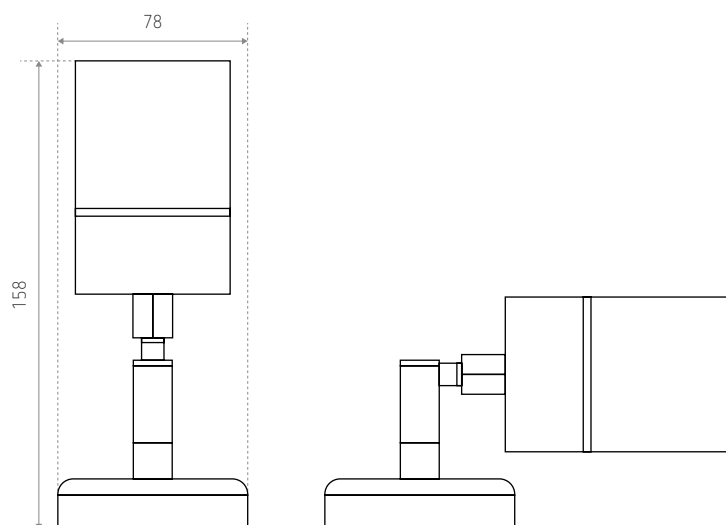

UDB3

Beschrijving

- Een krachtig en energie-efficiënt alternatief voor standaard (wanneer GU10 LED lampen zijn geïnstalleerd)
- **Horizontale en verticale lichtinstelling voor maximale verlichting**
- Elegante ontwerp met een weerbestendige classificatie
- Hoogwaardige metalen wandlamp met superieure afwerking
- Ideaal voor gebruik binnen en buiten
- Eenvoudige aansluiting via klemmenblok.

Technische gegevens

Voeding	230 V AC
Afwerking	Gestructureerd zwart
Type lamp	35 W halogeen GU10 of gelijkwaardige LED (lamp niet inbegrepen)
Beschermingsgraad	IP65
Bedrijfstemperatuur	-5 °C tot +55 °C
EG-richtlijnen	Voldoet aan de laatste richtlijnen

Afmetingen (mm)

Bestelref.	Beschrijving
UDB3	Verstelbare wandlamp
Varianten	
UDB1	Wandlamp Down
UDB2	Wandlamp Up & Down