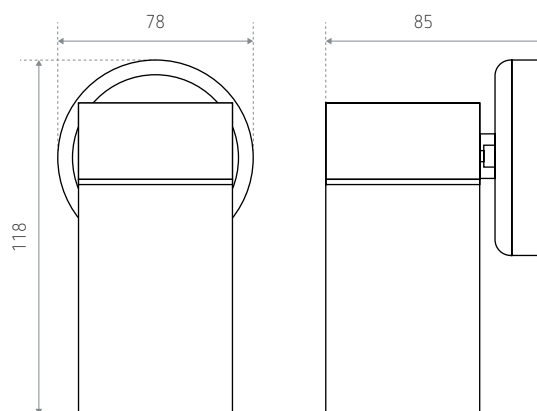

## Beschrijving

- Een krachtig en energie-efficiënt alternatief voor standaard (wanneer GU10 LED lampen zijn geïnstalleerd)
- **Vaste lichtrichting (Down)**
- Elegant ontwerp met een weerbestendige classificatie
- Hoogwaardige metalen wandlamp met superieure afwerking
- Ideaal voor gebruik binnen en buiten
- Eenvoudige aansluiting via klemmenblok.

## Technische gegevens

Voeding	230 V AC
Afwerking	Gestructureerd zwart
Type lamp	35 W halogeen GU10 of gelijkwaardige LED <b>(lamp niet inbegrepen)</b>
Beschermingsgraad	IP65
Bedrijfstemperatuur	-5 °C tot +55 °C
EG-richtlijnen	Voldoet aan de laatste richtlijnen

## Afmetingen (mm)

Bestelref.	Beschrijving
UDB1	Wandlamp Down
<b>Varianten</b>	
UDB2	Wandlamp Up & Down
UDB3	Verstelbare wandlamp