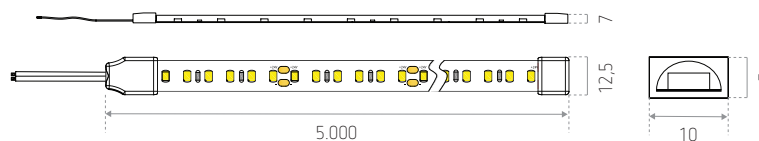

Maximaal aantal van strips na elkaar : 2 (10 m)

Werkings temperatuur : -20 tot +45 °C

Afmetingen (mm)

IP20

IP67

REFERENTIE(S)	BESCHERMING	KLEUR	LUMEN
IDTL551231BZC (LO NAPOLI 2.0 2700K)	IP20	2.700 K	750 lm / m
IDTL551235BZE (LO NAPOLI 2.0 3000K)		3.000 K	790 lm / m
IDTL551232BZD (LO NAPOLI 2.0 4000K)		4.000 K	820 lm / m
IDTL552231BZC (LO NAPOLI 2.0 IP67 2700K)	IP67	2.700 K	710 lm / m
IDTL552235BZE (LO NAPOLI 2.0 IP67 3000K)		3.000 K	750 lm / m
IDTL552232BZD (LO NAPOLI 2.0 IP67 4000K)		4.000 K	780 lm / m