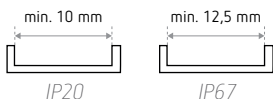

IDTL551231BZC (2.700 K - IP20 - 5 m)
IDTL551235BZE (3.000 K - IP20 - 5 m)
IDTL551232BZD (4.000 K - IP20 - 5 m)

IDTL552231BZC (2.700 K - IP67 - 5 m)
IDTL552235BZE (3.000 K - IP67 - 5 m)
IDTL552232BZD (4.000 K - IP67 - 5 m)

Compatibele profielen

Technische gegevens

Warm wit (2.700 K of 3.000 K) of natuurlijk wit (4.000 K)

9,6 W / m = 48 W / 5 m

140 LEDs / m = 700 LEDs / 5 m

24 V DC voeding **verplicht** (DIM )

Compatibele radiocontroller :

- zender **ID836359BZZ** (LO KINGSTON EM MONO)

- ontvanger **ID836060ZZZ** (LO KINGSTON REC RGB-MONO-TW)

Compatibele profielen

Voor NAPOLI - IP20 : ALBI, ALMADA, AVEIRO, BARI, BINCHE, BOOM, CALVI, CUBA, CUBA 2.0, DOUR, HOTTON, HUY, LEON, LUGO, MALTA, MERIBEL, PALMA, PORTO, SINES, SPA of VIGO

Maximaal aantal van strips na elkaar : 2 (10 m)

Werkings temperatuur : -20 tot +45 °C

Afmetingen (mm)

IP20

IP67

REFERENTIE(S)	BESCHERMING	KLEUR	LUMEN
IDTL551231BZC (LO NAPOLI 2.0 2700K)	IP20	2.700 K	750 lm / m
IDTL551235BZE (LO NAPOLI 2.0 3000K)		3.000 K	790 lm / m
IDTL551232BZD (LO NAPOLI 2.0 4000K)		4.000 K	820 lm / m
IDTL552231BZC (LO NAPOLI 2.0 IP67 2700K)	IP67	2.700 K	710 lm / m
IDTL552235BZE (LO NAPOLI 2.0 IP67 3000K)		3.000 K	750 lm / m
IDTL552232BZD (LO NAPOLI 2.0 IP67 4000K)		4.000 K	780 lm / m