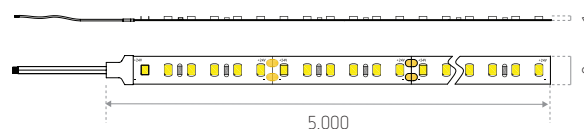

Voor NAPOLI - IP67 : ALBI, BARI, BEJA, BOOM, DOUR, HUY, LUGO, MALTA, MERIBEL, PORTO, SPA of VIGO

L70 B30 50.000 uren

> 30.000 ON / OFF

Knipbaar om de 50 mm / 6 LEDs

Aansluitkabels links en rechts

Bevestiging met dubbelzijdige kleefband (voor buitenmontage wordt sterk aanbevolen om naast de dubbelzijdige, lijmpunten aan te brengen op de strip)

Maximaal aantal van strips na elkaar : 2 (10 m)

Werkings temperatuur : -20 tot +45 °C

Afmetingen (mm)

IP20

IP67

REFERENTIE(S)	BESCHERMING	KLEUR	LUMEN
IDTL551231BZC (LO NAPOLI 2.0 2700K)	IP20	2.700 K	750 lm / m
IDTL551235BZE (LO NAPOLI 2.0 3000K)		3.000 K	790 lm / m
IDTL551232BZD (LO NAPOLI 2.0 4000K)		4.000 K	820 lm / m
IDTL552231BZC (LO NAPOLI 2.0 IP67 2700K)	IP67	2.700 K	710 lm / m
IDTL552235BZE (LO NAPOLI 2.0 IP67 3000K)		3.000 K	750 lm / m
IDTL552232BZD (LO NAPOLI 2.0 IP67 4000K)		4.000 K	780 lm / m