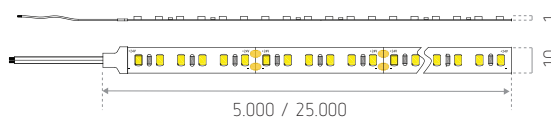

Voor HABANA - IP67 : **ALBI, BOOM, DOUR, HUY, LUGO, MERIBEL** of **VIGO**

L70 B30 50.000 uren

> 30.000 ON / OFF

Knipbaar om de 50 mm / 6 LEDs

Aansluitkabels links en rechts

Bevestiging met dubbelzijdige kleefband (voor buitenmontage wordt sterk aanbevolen om naast de dubbelzijdige, lijmpunten aan te brengen op de strip)

Maximaal aantal van strips na elkaar : 2 (10 m)

Voorbekabeld : 10 m max.

Werkings temperatuur : -20 tot +35 °C

Afmetingen (mm)

IP20

IP67

REFERENTIE(S)	BESCHERMING	LENGTE	KLEUR	LUMEN
IDTL551241BZC (LO HABANA 2.0 2700K)	IP20	5 m	2.700 K	1.300 lm /m
IDTL551245BZE (LO HABANA 2.0 3000K)			3.000 K	1.400 lm /m
IDTL551242BZD (LO HABANA 2.0 4000K)			4.000 K	1.500 lm /m
IDTL551251BZC (LO HABANA 2.0 2700K-25)		25 m	2.700 K	1.300 lm /m
IDTL551255BZE (LO HABANA 2.0 3000K-25)			3.000 K	1.400 lm /m
IDTL551252BZD (LO HABANA 2.0 4000K-25)			4.000 K	1.500 lm /m
IDTL552241BZC (LO HABANA 2.0 IP67 2700K)	IP67	5 m	2.700 K	1.200 lm /m
IDTL552245BZE (LO HABANA 2.0 IP67 3000K)			3.000 K	1.300 lm /m
IDTL552242BZD (LO HABANA 2.0 IP67 4000K)			4.000 K	1.400 lm /m
IDTL552251BZC (LO HABANA 2.0 IP67 2700K-25)		25 m	2.700 K	1.200 lm /m
IDTL552255BZE (LO HABANA 2.0 IP67 3000K-25)			3.000 K	1.300 lm /m
IDTL552252BZD (LO HABANA 2.0 IP67 4000K-25)			4.000 K	1.400 lm /m