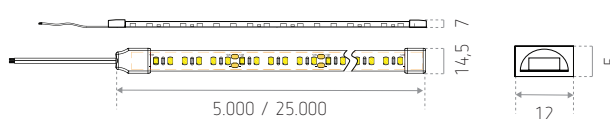

Maximaal aantal van strips na elkaar : 2 (10 m)

Voorbekabeld : 10 m max.

Werkings temperatuur : -20 tot +35 °C

Afmetingen (mm)

IP20

IP67

REFERENTIE(S)	BESCHERMING	LENGTE	KLEUR	LUMEN
IDTL551241BZC (LO HABANA 2.0 2700K)	IP20	5 m	2.700 K	1.300 lm /m
IDTL551245BZE (LO HABANA 2.0 3000K)			3.000 K	1.400 lm /m
IDTL551242BZD (LO HABANA 2.0 4000K)			4.000 K	1.500 lm /m
IDTL551251BZC (LO HABANA 2.0 2700K-25)		25 m	2.700 K	1.300 lm /m
IDTL551255BZE (LO HABANA 2.0 3000K-25)			3.000 K	1.400 lm /m
IDTL551252BZD (LO HABANA 2.0 4000K-25)			4.000 K	1.500 lm /m
IDTL552241BZC (LO HABANA 2.0 IP67 2700K)	IP67	5 m	2.700 K	1.200 lm /m
IDTL552245BZE (LO HABANA 2.0 IP67 3000K)			3.000 K	1.300 lm /m
IDTL552242BZD (LO HABANA 2.0 IP67 4000K)			4.000 K	1.400 lm /m
IDTL552251BZC (LO HABANA 2.0 IP67 2700K-25)		25 m	2.700 K	1.200 lm /m
IDTL552255BZE (LO HABANA 2.0 IP67 3000K-25)			3.000 K	1.300 lm /m
IDTL552252BZD (LO HABANA 2.0 IP67 4000K-25)			4.000 K	1.400 lm /m