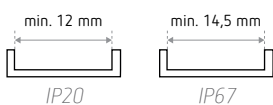

- IDTL551241BZC** (2.700 K - IP20 - 5 m)
- IDTL551245BZE** (3.000 K - IP20 - 5 m)
- IDTL551242BZD** (4.000 K - IP20 - 5 m)
- IDTL551251BZC** (2.700 K - IP20 - 25 m)
- IDTL551255BZE** (3.000 K - IP20 - 25 m)
- IDTL551252BZD** (4.000 K - IP20 - 25 m)

- IDTL552241BZC** (2.700 K - IP67 - 5 m)
- IDTL552245BZE** (3.000 K - IP67 - 5 m)
- IDTL552242BZD** (4.000 K - IP67 - 5 m)
- IDTL552251BZC** (2.700 K - IP67 - 25 m)
- IDTL552255BZE** (3.000 K - IP67 - 25 m)
- IDTL552252BZD** (4.000 K - IP67 - 25 m)

Compatibele profielen

Technische gegevens

Warm wit (2.700 K of 3.000 K) of natuurlijk wit (4.000 K)

14 W / m = 70 W / 5 m of 350 W / 25 m

140 LEDs / m = 700 LEDs / 5 m of 3.500 LEDs / 25 m

24 V DC voeding **verplicht** (DIM)

Maximaal aantal van strips na elkaar : 2 (10 m)

Voorbekabeld : 10 m max.

Werkings temperatuur : -20 tot +35 °C

Afmetingen (mm)

IP20

IP67

REFERENTIE(S)	BESCHERMING	LENGTE	KLEUR	LUMEN
IDTL551241BZC (LO HABANA 2.0 2700K)	IP20	5 m	2.700 K	1.300 lm /m
IDTL551245BZE (LO HABANA 2.0 3000K)			3.000 K	1.400 lm /m
IDTL551242BZD (LO HABANA 2.0 4000K)			4.000 K	1.500 lm /m
IDTL551251BZC (LO HABANA 2.0 2700K-25)		25 m	2.700 K	1.300 lm /m
IDTL551255BZE (LO HABANA 2.0 3000K-25)			3.000 K	1.400 lm /m
IDTL551252BZD (LO HABANA 2.0 4000K-25)			4.000 K	1.500 lm /m
IDTL552241BZC (LO HABANA 2.0 IP67 2700K)	IP67	5 m	2.700 K	1.200 lm /m
IDTL552245BZE (LO HABANA 2.0 IP67 3000K)			3.000 K	1.300 lm /m
IDTL552242BZD (LO HABANA 2.0 IP67 4000K)			4.000 K	1.400 lm /m
IDTL552251BZC (LO HABANA 2.0 IP67 2700K-25)		25 m	2.700 K	1.200 lm /m
IDTL552255BZE (LO HABANA 2.0 IP67 3000K-25)			3.000 K	1.300 lm /m
IDTL552252BZD (LO HABANA 2.0 IP67 4000K-25)			4.000 K	1.400 lm /m