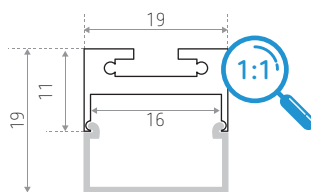

Afmetingen (mm)

Compatibele LED-strips

REFERENTIE(S)	LENGTE	VERSTROOIER	AFWERKING
ID638002AAZ (LO VIGO 2)			Geanodiseerd aluminium
ID638312BSZ (LO VIGO 2 BSZ)	2 m	Wit	Gestructureerd wit
ID638412NSZ (LO VIGO 2 NSZ)			Gestructureerd zwart
REFERENTIE(S) TOEBEHOREN	BESCHRIJVING		
IDTL588147AZZ (LO HANG 47AAZ)	Ophangingskit van 2 m		
IDTL588152AAZ (LO VIGO CAP ALU)	Afwerkingseindstuk, aluminium - 4 stukken		
IDTL588153BSZ (LO VIGO CAP WH)	Afwerkingseindstuk, wit - 4 stukken		
IDTL588154NSZ (LO VIGO CAP BK)	Afwerkingseindstuk, zwart - 4 stukken		
IDTL588158AZZ (LO ALBI-VIGO CLIP)	Bevestigingskit - 4 stukken		
IDTL588159AAZ (LO JCT 59AAZ)	Verbindingskit - 1 stuk		
ID656090ZZZ (LO DURBAN)	Mini aanwezigheidsmelder voor profiel		
ID656091ZZZ (LO BEIRA)	Aan /uit schakelaar voor profiel