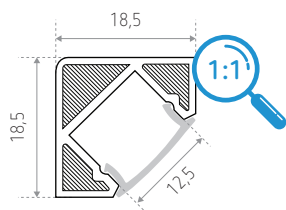

IDTL588022AAZ (2 m - aluminium)

IDTL588322BSZ (2 m - wit)

IDTL588422NSZ (2 m - zwart)

Compatibele LED-strips

Technische gegevens

Materiaal : aluminium
Afwerking : - aluminium
- wit
- zwart

2.000 x 18,5 x 18,5 mm

Opbouwmontage in een hoek van 90°

Compatibele strips

IP20 -> **BASTIA, CALLAO, EVORA, GERONE, HABANA, HABANA 2.0, IBIZA, MALAGA, MASTA, MERIDA, NAPOLI, NAPOLI 2.0, PIANA, ROYAN, SALTA, SORIA**

Bijgeleverd met 1 verstrooier mat, 4 afwerkingseindstukken en 1 bevestigingskit

Afmetingen (mm)

REFERENTIE(S)	LENGTE	VERSTROOIER	AFWERKING
IDTL588022AAZ (LO CUBA 2.0 2 AL)	2 m	Blanc	Aluminium
IDTL588322BSZ (LO CUBA 2.0 2 WH)			Wit
IDTL588422NSZ (LO CUBA 2.0 2 BK)			Zwart
REFERENTIE(S) TOEBEHOREN	BESCHRIJVING		
IDTL588129GZZ (LO CUBA 2.0 CAP GR)	Afwerkingseindstuk, grijs - 4 stukken (inbegrepen)		
IDTL588127BZZ (LO CUBA 2.0 CAP WH)	Afwerkingseindstuk, wit - 4 stukken (inbegrepen)		
IDTL588128NZZ (LO CUBA 2.0 CAP BK)	Afwerkingseindstuk, zwart - 4 stukken (inbegrepen)		
ID588107GZZ (LO CUBA CLIP)	Bevestigingskit - 4 stukken (inbegrepen)		
ID656090ZZZ (LO DURBAN)	Mini aanwezigheidsmelder voor profiel		
ID656091ZZZ (LO BEIRA)	Aan /uit schakelaar voor profiel		