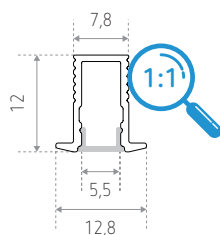

IDTL558040AAZ (1 m - aluminium)

IDTL558340BSZ (1 m - gestructureerd wit)

IDTL558440NSZ (1 m - gestructureerd zwart)

IDTL558840GSZ (1 m - grijs)

Technische gegevens

Materiaal : aluminium
 Afwerking : - aluminium
 - gestructureerd wit
 - gestructureerd zwart
 - grijs

1.000 x 12,8 x 12 mm

Inbouwmontage

Compatibele LED-strips

IP20 -> **LEVANTO**

Bijgeleverd met 2 afwerkingseindstukken

Afmetingen (mm)

Compatibele LED-strips

REFERENTIE(S)	LENGTE	VERSTROOIER	AFWERKING
IDTL558040AAZ (LO MANAROLA 1 AL)	1 m	Wit	Aluminium
IDTL558340BSZ (LO MANAROLA 1 WH)			Gestructureerd wit
IDTL558440NSZ (LO MANAROLA 1 BK)			Gestructureerd zwart
IDTL558840GSZ (LO MANAROLA 1 GR)			Grijs
REFERENTIE(S) TOEBEHOREN	BESCHRIJVING		
IDTL558102GZZ (LO MANAROLA CAP AL)	Afwerkingseindstuk, aluminium - 2 stukken (inbegrepen)		
IDTL558112BZZ (LO MANAROLA CAP WH)	Afwerkingseindstuk, wit - 2 stukken (inbegrepen)		
IDTL558122NZZ (LO MANAROLA CAP BK)	Afwerkingseindstuk, zwart - 2 stukken (inbegrepen)		
IDTL558132GZZ (LO MANAROLA CAP GR)	Afwerkingseindstuk, grijs - 2 stukken (inbegrepen)		