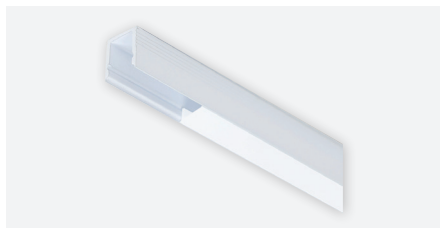

IDTL558030AAZ (1 m - aluminium)

IDTL558330BSZ (1 m - gestructureerd wit)

IDTL558430NSZ (1 m - gestructureerd zwart)

IDTL558830FSZ (1 m - grijs)

Technische gegevens

Materiaal : aluminium
 Afwerking : - aluminium
 - gestructureerd wit
 - gestructureerd zwart
 - grijs

1.000 x 7,5 x 9 mm

Opbouwmontage

Compatibele LED-strips

IP20 -> **LEVANTO**

Bijgeleverd met 2 afwerkingseindstukken en 1 bevestigingskit

Afmetingen (mm)

Compatibele LED-strips

REFERENTIE(S)	LENGTE	VERSTROOIER	AFWERKING
IDTL558030AAZ (LO VERNAZZA 1 AL)	1 m	Wit	Aluminium
IDTL558330BSZ (LO VERNAZZA 1 WH)			Gestructureerd wit
IDTL558430NSZ (LO VERNAZZA 1 BK)			Gestructureerd zwart
IDTL558830FSZ (LO VERNAZZA 1 GR)			Grijs
REFERENTIE(S) TOEBEHOREN	BESCHRIJVING		
IDTL558100GZZ (LO VERNAZZA CAP AL)	Afwerkingseindstuk, aluminium - 2 stukken (inbegrepen)		
IDTL558110BZZ (LO VERNAZZA CAP WH)	Afwerkingseindstuk, wit - 2 stukken (inbegrepen)		
IDTL558120NZZ (LO VERNAZZA CAP BK)	Afwerkingseindstuk, zwart - 2 stukken (inbegrepen)		
IDTL558130GZZ (LO VERNAZZA CAP GR)	Afwerkingseindstuk, grijs - 2 stukken (inbegrepen)		
IDTL558101GZZ (LO VERNAZZA CLIP)	Bevestigingskit, aluminium - 2 stukken (inbegrepen)		