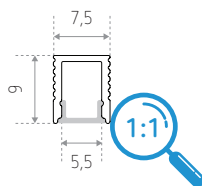

1.000 x 7,5 x 9 mm

Opbouwmontage

Compatibele LED-strips

IP20 -> **LEVANTO**

Bijgeleverd met 2 afwerkingseindstukken en 1 bevestigingskit

Afmetingen (mm)

Compatibele LED-strips

REFERENTIE(S)	LENGTE	VERSTROOIER	AFWERKING
IDTL558030AAZ (LO VERNAZZA 1 AL)	1 m	Wit	Aluminium
IDTL558330BSZ (LO VERNAZZA 1 WH)			Gestructureerd wit
IDTL558430NSZ (LO VERNAZZA 1 BK)			Gestructureerd zwart
IDTL558830FSZ (LO VERNAZZA 1 GR)			Grijs
REFERENTIE(S) TOEBEHOREN	BESCHRIJVING		
IDTL558100GZZ (LO VERNAZZA CAP AL)	Afwerkingseindstuk, aluminium - 2 stukken (inbegrepen)		
IDTL558110BZZ (LO VERNAZZA CAP WH)	Afwerkingseindstuk, wit - 2 stukken (inbegrepen)		
IDTL558120NZZ (LO VERNAZZA CAP BK)	Afwerkingseindstuk, zwart - 2 stukken (inbegrepen)		
IDTL558130GZZ (LO VERNAZZA CAP GR)	Afwerkingseindstuk, grijs - 2 stukken (inbegrepen)		
IDTL558101GZZ (LO VERNAZZA CLIP)	Bevestigingskit, aluminium - 2 stukken (inbegrepen)		