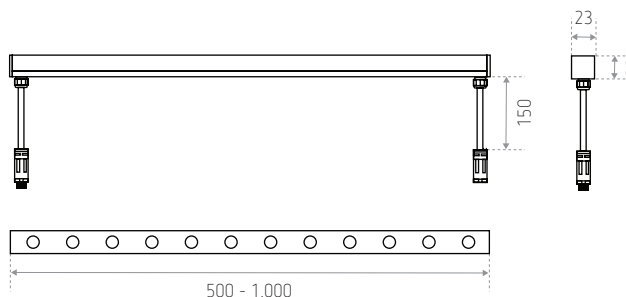

Maximaal aantal van strips na elkaar: 10 x 50 cm of 5 x 100 cm (5 m)

Werkings temperatuur: -20 tot +40 °C

Voorbedrading van onderaf (15 cm aan elke kant)

Mannelijke - vrouwelijke connector

**Verplichte** bevestiging voor stijf of flexibel profiel (zie toebehoren)

### Afmetingen (mm)

REFERENTIE(S)	BESCHERMING	LENGTE	KLEUR	LUMEN
IDTL554001NZE (LO ITTRE 50 IP67 3000K GR)	IP67	50 cm	3.000 K	780 lm
IDTL554002NZE (LO ITTRE 100 IP67 3000K GR)		100 cm	3.000 K	1.550 lm
TOEBEHOREN	BESCHRIJVING			
IDTL558900NZZ (LO ITTRE CONN200)	Voedingsconnector - 200 cm van kabel ( <b>verplicht</b> )			
IDTL558901AZZ (LO ITTRE 1R)	Stijf profiel - 100 cm - Aluminium			
IDTL558902AZZ (LO ITTRE 1F)	Flexibel profiel - 100 cm - Aluminium			
IDTL558903NZZ (LO ITTRE ROTA)	Zwarte draaibare bevestiging ( <b>verplicht met een stijf of flexibel profiel</b> )			