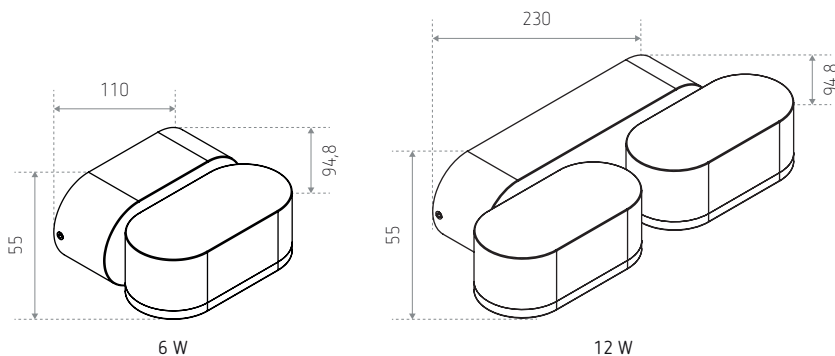

IDTL851310NSC (6 W)

IDTL851320NSC (12 W)

Technische gegevens

Warm wit (3.000 K)

Materiaal : aluminium
Afwerking : gestructureerd zwart

6 W of 12 W

230 V AC (niet dimbare voeding - inbegrepen)

Oriëntatie : 350°

Gloeidraadtest : 650°

Afmetingen (mm)

REFERENTIE(S)	AFWERKING	VERMOGEN	KLEUR	LUMEN
IDTL851310NSC (LO ELKO 6W 3000K BK)	Gestructureerd zwart	6 W	3.000 K	300 lm
IDTL851320NSC (LO ELKO 12W 3000K BK)		12 W	3.000 K	760 lm