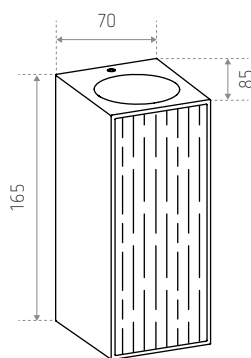

IDTL941020NSC
(gestructureerd zwart + hout effect)

Technische gegevens

Materiaal : aluminium
Afwerking : gestructureerd zwart + hout effect
230 V AC - PAR16 - GU10 (niet inbegrepen)
Compatibele LED-lamp : **BRAGA**

Afmetingen (mm)

REFERENTIES(S)

IDTL941020NSC (LO MAHO BK-WOOD)

AFWERKING

Gestructureerd zwart + hout effect