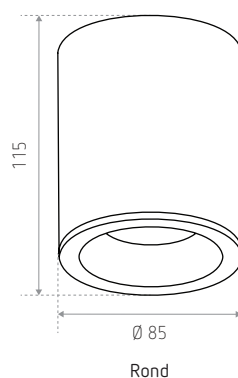

Forme : ronde

IDTL984001BSC (blanc structuré)

IDTL984002NSC (noir structuré)

Caractéristiques techniques

Matériau : aluminium
Finition : - blanc structuré
- noir structuré

230 V AC - PAR16 - GU10 (non fournie)

Aucune fixation apparente

Ampoule LED compatible : **BRAGA**

Forme : carrée

IDTL984011BSC (blanc structuré)

IDTL984012NSC (noir structuré)

Dimensions (mm)

RÉFÉRENCE(S)	MODÈLE	FINITION
IDTL984001BSC (LO VIENNA R WH)	Rond	Blanc structuré
IDTL984002NSC (LO VIENNA R BK)		Noir structuré
IDTL984011BSC (LO VIENNA S WH)	Carré	Blanc structuré
IDTL984012NSC (LO VIENNA S BK)		Noir structuré