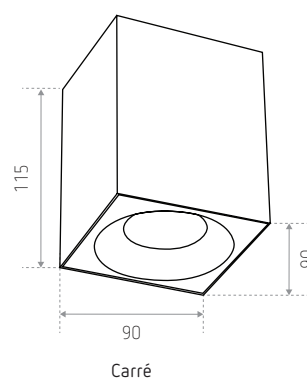

Forme : ronde

IDTL984001BSC (blanc structuré)

IDTL984002NSC (noir structuré)

Caractéristiques techniques

Matériau : aluminium
Finition : - blanc structuré
- noir structuré

230 V AC - PAR16 - GU10 (non fournie)

Aucune fixation apparente

Ampoule LED compatible : **BRAGA**

Forme : carrée

IDTL984011BSC (blanc structuré)

IDTL984012NSC (noir structuré)

Dimensions (mm)

RÉFÉRENCE(S)	MODÈLE	FINITION
IDTL984001BSC (LO VIENNA R WH)	Rond	Blanc structuré
IDTL984002NSC (LO VIENNA R BK)		Noir structuré
IDTL984011BSC (LO VIENNA S WH)	Carré	Blanc structuré
IDTL984012NSC (LO VIENNA S BK)		Noir structuré