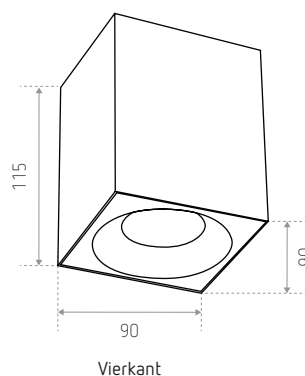

Vorm: rond

IDTL984001BSC (gestructureerd wit)

IDTL984002NSC (gestructureerd zwart)

Technische gegevens

Materiaal: aluminium
Afwerking: - gestructureerd wit
- gestructureerd zwart

230 V AC - PAR16 - GU10 (niet inbegrepen)

Geen zichtbare schroeven

Compatibele LED-lamp: **BRAGA**

Vorm: vierkant

IDTL984011BSC (gestructureerd wit)

IDTL984012NSC (gestructureerd zwart)

Afmetingen (mm)

REFERENTIE(S)	MODEL	AFWERKING
IDTL984001BSC (LO VIENNA R WH)	Ronde	Gestructureerd wit
IDTL984002NSC (LO VIENNA R BK)		Gestructureerd zwart
IDTL984011BSC (LO VIENNA S WH)	Vierkant	Gestructureerd wit
IDTL984012NSC (LO VIENNA S BK)		Gestructureerd zwart