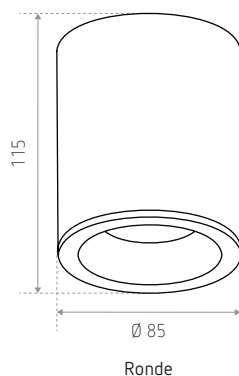

Vorm: rond

IDTL984001BSC (gestructureerd wit)

IDTL984002NSC (gestructureerd zwart)

Technische gegevens

Materiaal: aluminium
Afwerking: - gestructureerd wit
- gestructureerd zwart

230 V AC - PAR16 - GU10 (niet inbegrepen)

Geen zichtbare schroeven

Compatibele LED-lamp: **BRAGA**

Vorm: vierkant

IDTL984011BSC (gestructureerd wit)

IDTL984012NSC (gestructureerd zwart)

Afmetingen (mm)

REFERENTIE(S)	MODEL	AFWERKING
IDTL984001BSC (LO VIENNA R WH)	Ronde	Gestructureerd wit
IDTL984002NSC (LO VIENNA R BK)		Gestructureerd zwart
IDTL984011BSC (LO VIENNA S WH)	Vierkant	Gestructureerd wit
IDTL984012NSC (LO VIENNA S BK)		Gestructureerd zwart