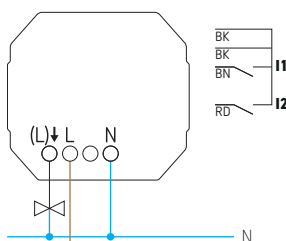

Aansluitschema