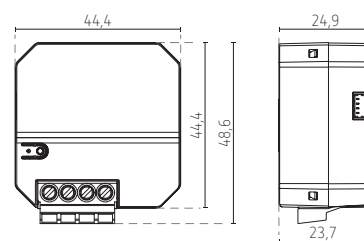

Afmetingen

Bestelref.	Leveranciersnr.	EAN	Beschrijving
LUXORliving H1 S RF	4800641	4003468480410	1-voudige RF verwarmingsactor voor inbouw
Toebehoren			
907.0.321	9070321	4003468903360	vloersensor
907.0.459	9070459	4003468903810	ruimtevoeler IP65
907.0.496	9070496	4003468905111	ingebouwde temperatuursensor
ALPHA5 230V	9070441	4003468901038	servomotor