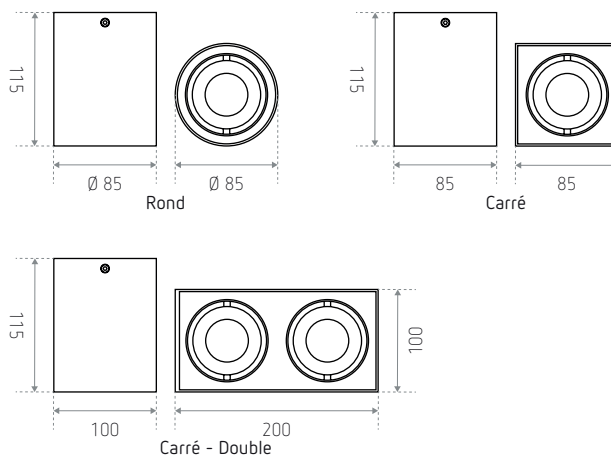

Forme : ronde - Modèle : simple
IDTL981001BSZ (blanc structuré)
IDTL981002NSZ (noir structuré)

Forme : carrée - Modèle : simple
IDTL981501BSZ (blanc structuré)
IDTL981502NSZ (noir structuré)

Forme : carrée - Modèle : double
IDTL981521BSZ (blanc structuré)
IDTL981522NSZ (noir structuré)

Caractéristiques techniques

PAR16 LED - GU10 (non fourni)

Matériau : aluminium
 Finition : - blanc structuré
 - noir structuré

230 V AC

Ampoule LED compatible : **BRAGA**

Orientation : ± 25°

Dimensions (mm)

RÉFÉRENCE(S)	FORME	MODÈLE	FINITION
IDTL981001BSZ (LO LA ROCHELLE 2.0 R WH)	Ronde	Simple	Blanc structuré
IDTL981002NSZ (LO LA ROCHELLE 2.0 R BK)			Noir structuré
IDTL981501BSZ (LO LA ROCHELLE 2.0 S WH)	Carrée	Simple	Blanc structuré
IDTL981502NSZ (LO LA ROCHELLE 2.0 S BK)			Noir structuré
IDTL981521BSZ (LO LA ROCHELLE 2.0 S DOUBLE WH)		Double	Blanc structuré
IDTL981522NSZ (LO LA ROCHELLE 2.0 S DOUBLE BK)			Noir structuré