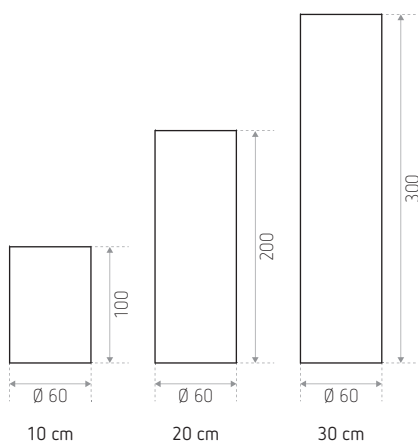

**IDTL982011BSZ** (gestructureerd wit - 10 cm)  
**IDTL982021BSZ** (gestructureerd wit - 20 cm)  
**IDTL982031BSZ** (gestructureerd wit - 30 cm)

**IDTL982012NSZ** (gestructureerd zwart - 10 cm)  
**IDTL982022NSZ** (gestructureerd zwart - 20 cm)  
**IDTL982032NSZ** (gestructureerd zwart - 30 cm)

### Afmetingen (mm)

REFERENTIE(S)	AFWERKING	LENGTE
<b>IDTL982011BSZ</b> (LO TELA 2.0 10 WH)		10 cm
<b>IDTL982021BSZ</b> (LO TELA 2.0 20 WH)	Gestructureerd wit (witte afwerkingsring - inbegrepen)	20 cm
<b>IDTL982031BSZ</b> (LO TELA 2.0 30 WH)		30 cm
<b>IDTL982012NSZ</b> (LO TELA 2.0 10 BK)		10 cm
<b>IDTL982022NSZ</b> (LO TELA 2.0 20 BK)	Gestructureerd zwart (zwarte afwerkingsring - inbegrepen)	20 cm
<b>IDTL982032NSZ</b> (LO TELA 2.0 30 BK)		30 cm
REFERENTIE(S) TOEBEHOREN	BESCHRIJVING	
<b>IDTL988003JSZ</b> (LO NOIA-TELA 2.0 RING GOLD)	Vergulde afwerkingsring	