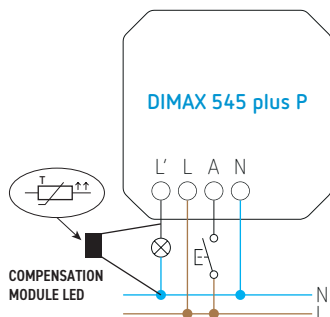

COMPENSATION MODULE LED

- Permet d'éviter la rémanence avec les leds
- Installer le module de compensation en parallèle au consommateur

Réf. de commande	Réf. fournisseur	EAN	Description
COMPENSATION MODULE LED	9070825	4003468905371	module de compensation led