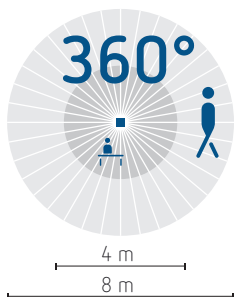

Aanwezigheidsmelder voor plafondopbouw, theRonda S360-100 AP BK

theRonda S360-100 AP BK

- Passieve infrarood-aanwezigheidsmelder voor plafondopbouwmontage
- Rond detectiebereik 360°, tot Ø 9 m (64 m²)
- Automatische aanwezigheids- en lichtsterkteafhankelijke besturing van verlichting
- Ideaal voor doorgangen zoals gangen, trappen, toiletten, kelders en garages, maar ook in woningen voor de comfortabele en energiezuinige besturing van verlichting
- Mixlichtmeting, geschikt voor fluorescentielampen, halogeen- / gloeilampen en leds
- 1 kanaal licht
- Automatisch bedrijf
- Lichtsterkteschakelwaarde en uitschakelvertraging instelbaar met afstandsbediening, inleerfunctie
- Impulsfunctie
- Instelbare gevoeligheid
- **Vooraf ingestelde fabrieksinstellingen voor directe ingebruikname**
- Testmodus ter controle van functie en detectiebereik
- Afstandsbedieningen in optie: theSenda B met app, theSenda P voor de instelling en theSenda S voor de gebruiker.

Technische gegevens

Bedrijfsspanning	230 V AC, 50 Hz
Stand-by verbruik	~ 0,5 W
Montage	opbouwmontage van 2 tot 4 m hoog
Schakeluitgang	1 lichtkanaal
Lichtsterktebereik	30 tot 3000 lx, standaard instelling: 300 lx
Nalooptijd verlichting	10 s tot 60 min, standaard instelling: 10 min
Gloe- / halogeenlampbelasting	2300 W
Inschakelstroom	max. 400 A/200 µs
Ledlamp	< 2 W: 25 W, > 2 W: 250 W
Aansluiting	d.m.v. schroefklemmen, max. kabeldiameter 2 x 2,5 mm ²
Omgevingstemperatuur	-15 tot 50 °C
Beschermingsgraad	IP54
Kleur	zwart

Geïntegreerde luxmeter!

theSenda B, afstandsbediening met app theSenda Plug

theSenda P, service-afstandsbediening

theSenda S, gebruikers-afstandsbediening

Detectiebereik

Montage-hoogte	Zittende persoon 	Dwars-verplaatsing 	Frontale verplaatsing 
2 m	5 m ² 2,5 m	38 m ² 7 m	5 m ² 2,5 m
2,5 m	7 m ² 3 m	38 m ² 7 m	7 m ² 3 m
3 m	13 m ² 4 m	50 m ² 8 m	13 m ² 4 m
3,5 m		50 m ² 8 m	13 m ² 4 m
4 m		64 m ² 9 m	13 m ² 4 m