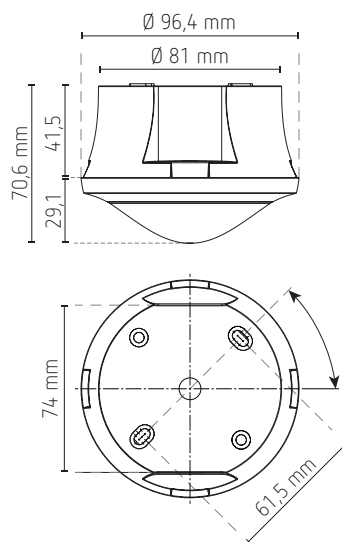

Technische gegevens

Bedrijfsspanning	230 V AC, 50 Hz
Stand-by verbruik	~ 0,5 W
Montage	opbouwmontage van 2 tot 4 m hoog
Schakeluitgang	1 lichtkanaal
Lichtsterktebereik	30 tot 3000 lx, standaard instelling: 300 lx
Nalooptijd verlichting	10 s tot 60 min, standaard instelling: 10 min
Gloe- / halogeenlampbelasting	2300 W
Inschakelstroom	max. 400 A/200 µs
Ledlamp	< 2 W: 25 W, > 2 W: 250 W
Aansluiting	d.m.v. schroefklemmen, max. kabeldiameter 2 x 2,5 mm ²
Omgevingstemperatuur	-15 tot 50 °C
Beschermingsgraad	IP54
Kleur	zwart

Geïntegreerde luxmeter!

theSenda B, afstandsbediening met app theSenda Plug

theSenda P, service-afstandsbediening

theSenda S, gebruikers-afstandsbediening

Detectiebereik

Montage-hoogte	Zittende persoon 	Dwars-verplaatsing 	Frontale verplaatsing 
2 m	5 m ² 2,5 m	38 m ² 7 m	5 m ² 2,5 m
2,5 m	7 m ² 3 m	38 m ² 7 m	7 m ² 3 m
3 m	13 m ² 4 m	50 m ² 8 m	13 m ² 4 m
3,5 m		50 m ² 8 m	13 m ² 4 m
4 m		64 m ² 9 m	13 m ² 4 m

Aansluitschema

Afmetingen

Bestelref.	Leveranciersnr.	EAN	Beschrijving
theRonda S360-100 AP BK	2080552	4003468200483	aanwezigheidsmelder
Toebehoren			
theSenda B	9070985	4003468902073	afstandsbediening met app
theSenda P	9070910	4003468900475	service-afstandsbediening
theSenda S	9070911	4003468900505	gebruikers-afstandsbediening