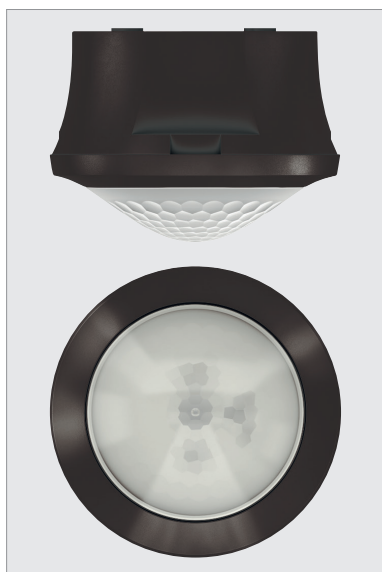

Aanwezigheidsmelder voor plafondopbouw, theRonda S360-100 AP BK

theRonda S360-100 AP BK

- Passieve infrarood-aanwezigheidsmelder voor plafondopbouwmontage
- Rond detectiebereik 360°, tot Ø 9 m (64 m²)
- Automatische aanwezigheids- en lichtsterkteafhankelijke besturing van verlichting
- Ideaal voor doorgangen zoals gangen, trappen, toiletten, kelders en garages, maar ook in woningen voor de comfortabele en energiezuinige besturing van verlichting
- Mixlichtmeting, geschikt voor fluorescentielampen, halogeen- / gloeilampen en leds
- 1 kanaal licht
- Automatisch bedrijf
- Lichtsterkteschakelwaarde en uitschakelvertraging instelbaar met afstandsbediening, inleerfunctie
- Impulsfunctie
- Instelbare gevoeligheid
- **Vooraf ingestelde fabrieksinstellingen voor directe ingebruikname**
- Testmodus ter controle van functie en detectiebereik
- Afstandsbedieningen in optie: theSenda B met app, theSenda P voor de instelling en theSenda S voor de gebruiker.

Technische gegevens

Bedrijfsspanning	230 V AC, 50 Hz
Stand-by verbruik	~ 0,5 W
Montage	opbouwmontage van 2 tot 4 m hoog
Schakeluitgang	1 lichtkanaal
Lichtsterktebereik	30 tot 3000 lx, standaard instelling: 300 lx
Nalooptijd verlichting	10 s tot 60 min, standaard instelling: 10 min
Gloe- / halogeenlampbelasting	2300 W
Inschakelstroom	max. 400 A/200 µs
Ledlamp	< 2 W: 25 W, > 2 W: 250 W
Aansluiting	d.m.v. schroefklemmen, max. kabeldiameter 2 x 2,5 mm ²
Omgevingstemperatuur	-15 tot 50 °C
Beschermingsgraad	IP54
Kleur	zwart

Geïntegreerde luxmeter!

theSenda B, afstandsbediening met app theSenda Plug

theSenda P, service-afstandsbediening

theSenda S, gebruikers-afstandsbediening

Detectiebereik

Montage-hoogte	Zittende persoon 	Dwars-verplaatsing 	Frontale verplaatsing 
2 m	5 m ² 2,5 m	38 m ² 7 m	5 m ² 2,5 m
2,5 m	7 m ² 3 m	38 m ² 7 m	7 m ² 3 m
3 m	13 m ² 4 m	50 m ² 8 m	13 m ² 4 m
3,5 m		50 m ² 8 m	13 m ² 4 m
4 m		64 m ² 9 m	13 m ² 4 m