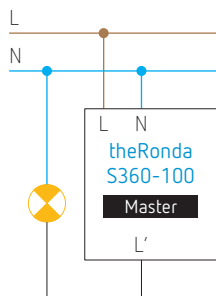

Aanwezigheidsmelder voor plafondopbouw, theRonda S360-100 AP BK

theRonda S360-100 AP BK

- Passieve infrarood-aanwezigheidsmelder voor plafondopbouwmontage
- Rond detectiebereik 360°, tot Ø 9 m (64 m²)
- Automatische aanwezigheids- en lichtsterkteafhankelijke besturing van verlichting
- Ideaal voor doorgangen zoals gangen, trappen, toiletten, kelders en garages, maar ook in woningen voor de comfortabele en energiezuinige besturing van verlichting
- Mixlichtmeting, geschikt voor fluorescentielampen, halogeen- / gloeilampen en leds
- 1 kanaal licht
- Automatisch bedrijf
- Lichtsterkteschakelwaarde en uitschakelvertraging instelbaar met afstandsbediening, inleerfunctie
- Impulsfunctie
- Instelbare gevoeligheid
- **Vooraf ingestelde fabrieksinstellingen voor directe ingebruikname**
- Testmodus ter controle van functie en detectiebereik
- Afstandsbedieningen in optie: theSenda B met app, theSenda P voor de instelling en theSenda S voor de gebruiker.

Geïntegreerde luxmeter!

theSenda B, afstandsbediening met app theSenda Plug

theSenda P, service-afstandsbediening

theSenda S, gebruikers-afstandsbediening

Detectiebereik

Montage-hoogte	Zittende persoon 	Dwars-verplaatsing 	Frontale verplaatsing 
2 m	5 m ² 2,5 m	38 m ² 7 m	5 m ² 2,5 m
2,5 m	7 m ² 3 m	38 m ² 7 m	7 m ² 3 m
3 m	13 m ² 4 m	50 m ² 8 m	13 m ² 4 m
3,5 m		50 m ² 8 m	13 m ² 4 m
4 m		64 m ² 9 m	13 m ² 4 m

Aansluitschema

Afmetingen

Bestelref.	Leveranciersnr.	EAN	Beschrijving
theRonda S360-100 AP BK	2080552	4003468200483	aanwezigheidsmelder
Toebehoren			
theSenda B	9070985	4003468902073	afstandsbediening met app
theSenda P	9070910	4003468900475	service-afstandsbediening
theSenda S	9070911	4003468900505	gebruikers-afstandsbediening