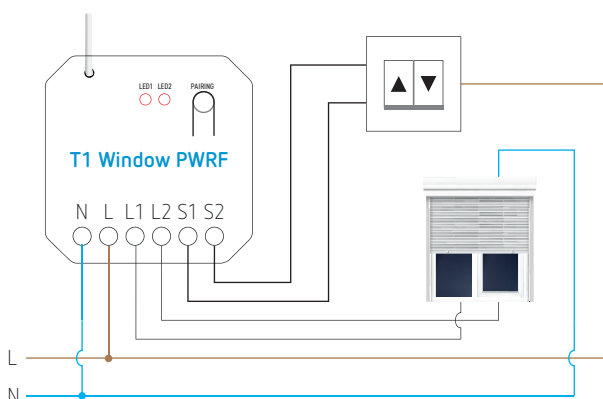

Données techniques

Tension d'alimentation	100 à 240 V 50/60 Hz
Courant max.	1,7 A
Puissance max. charge réactive	374 W (entrée 220 V~)
Connexion wifi	IEEE 802.11 b/g/n 2.4 GHz
Fréquence radio	RF 433MHz
Portée de fonctionnement RF	80 m en extérieur et 25 m en intérieur
Consommation	< 1 W
Capacité de stockage	max. 10 informations sur les interrupteurs sans fil piézoélectriques
Sensibilité de réception RF	110 dBm
Température de fonctionnement	-20 à +55 °C
Indice de protection	IP20
Certifications et normes	EN60669-1:2018, EN IEC55015:2019 CE, ROHS

RF 433 MHz

T2S

T2S-G

T2S-S

T4RC

T4S

T6S

Schéma de câblage

100 – 240 V~ 50/60 Hz

S1 : ouverture du volet roulant par interrupteur

S2 : fermeture du volet roulant par interrupteur

L1 : sortie marche avant du moteur

L2 : sortie marche arrière du moteur

Plan d'encombrement

Réf. de commande	EAN	Description
T1 Window PWRF	9900000101497	actionneur pour commande de volet; push, wifi et RF
Télécommandes piézoélectriques compatibles		
T2S	5420003730035	télécommande murale 2 canaux, IP67, blanc
T2S-G	9900000101510	télécommande murale 2 canaux, IP67, doré
T2S-S	9900000101404	télécommande murale 2 canaux, IP67, argenté
T4RC	5420003730066	télécommande portable 4 canaux, IP44, blanc
T4S	5420003730097	télécommande murale 4 canaux, IP44, blanc
T6S	5420003730028	télécommande murale 6 canaux, IP44, blanc