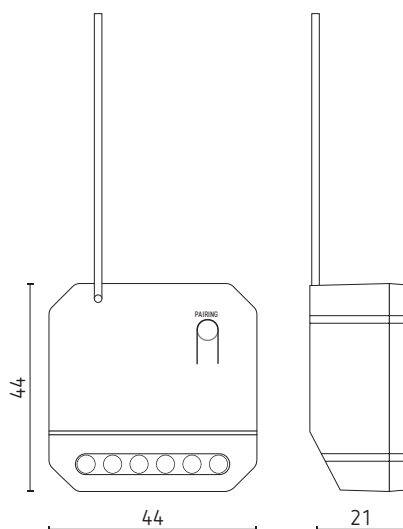

Plan d'encombrement

Réf. de commande	EAN	Description	Prix brut
T1 Window PWRF	9900000101497	actionneur pour commande de volet; push, wifi et RF	102,64
Télécommandes piézoélectriques compatibles			
T1RC	5420003730059	télécommande portable 1 canal, IP67, noir	50,84
T1S	5420003730073	télécommande murale 1 canal, IP67, blanc	51,00
T1S-G	9900000101503	télécommande murale 1 canal, IP67, doré	51,00
T1S-S	9900000101398	télécommande murale 1 canal, IP67, argenté	51,00
T2S	5420003730035	télécommande murale 2 canaux, IP67, blanc	57,09
T2S-G	9900000101510	télécommande murale 2 canaux, IP67, doré	57,09
T2S-S	9900000101404	télécommande murale 2 canaux, IP67, argenté	57,09
T3S	5420003730042	télécommande murale 3 canaux, IP67, blanc	64,46
T3S-G	9900000101527	télécommande murale 3 canaux, IP67, doré	64,46
T3S-S	9900000101435	télécommande murale 3 canaux, IP67, argenté	64,46
T4RC	5420003730066	télécommande portable 4 canaux, IP67, blanc	49,09
T4S	5420003730097	télécommande murale 4 canaux, IP67, blanc	52,09
T6S	5420003730028	télécommande murale 6 canaux, IP67, blanc	61,13

Prix brut hors tva, Recupel, Bebat et valable à partir du 1-09-2022