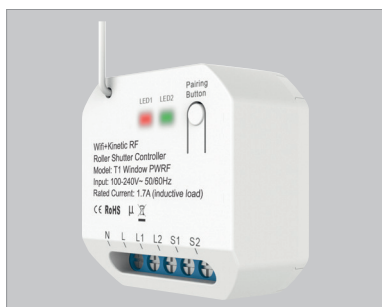

Actionneur pour volet, push - wifi - RF T1 Window PWRF

T1 Window PWRF

- Actionneur wifi et RF pour commande de volets roulants soit via l'application Tuya, soit par les télécommandes piézoélectriques sans fil Tempolec
- Bornes d'entrée pour les interrupteurs traditionnels, contrôle du volet roulant depuis les interrupteurs filaires existants
- Montage dans une boîte d'encastrement standard
- Ouverture /fermeture /arrêt par commande vocale, compatible avec Amazon Alexa et Google Assistant.

Données techniques

Tension d'alimentation	100 à 240 V 50/60 Hz
Courant max.	1,7 A
Puissance max. charge réactive	374 W (entrée 220 V~)
Connexion wifi	IEEE 802.11 b/g/n 2.4 GHz
Fréquence radio	RF 433MHz
Portée de fonctionnement RF	80 m en extérieur et 25 m en intérieur
Consommation	< 1 W
Capacité de stockage	max. 10 informations sur les interrupteurs sans fil piézoélectriques
Sensibilité de réception RF	110 dBm
Température de fonctionnement	-20 à +55 °C
Indice de protection	IP20
Certifications et normes	EN60669-1:2018, EN IEC55015:2019 CE, ROHS

Réf. de commande	EAN	Description
T1 Window PWRF	9900000101497	actionneur pour commande de volet; push, wifi et RF
Télécommandes piézoélectriques compatibles		
T2S	5420003730035	télécommande murale 2 canaux, IP67, blanc
T2S-G	9900000101510	télécommande murale 2 canaux, IP67, doré
T2S-S	9900000101404	télécommande murale 2 canaux, IP67, argenté
T4RC	5420003730066	télécommande portable 4 canaux, IP44, blanc
T4S	5420003730097	télécommande murale 4 canaux, IP44, blanc
T6S	5420003730028	télécommande murale 6 canaux, IP44, blanc