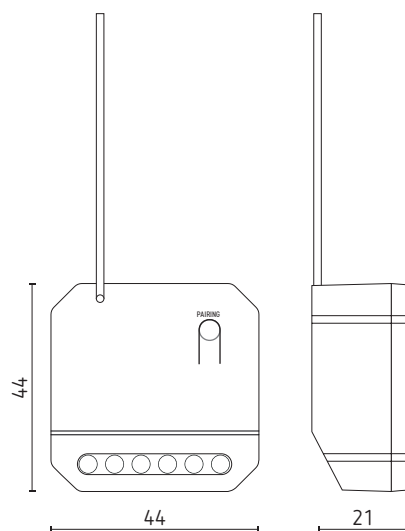

100 – 240 V~ 50/60 Hz

S1 : ouverture du volet roulant par interrupteur

S2 : fermeture du volet roulant par interrupteur

L1 : sortie marche avant du moteur

L2 : sortie marche arrière du moteur

Plan d'encombrement