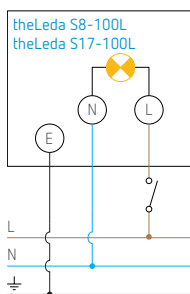

theLeda S8-100L BK

- Ledstraler 8,5 W voor buitengebruik
- Wandmontage
- Geschikt voor garages, tuinen, parken, enz.
- Ledpaneel horizontaal $\pm 40^\circ$ draaibaar en naar beneden $\pm 70^\circ$ kantelbaar, indirecte verlichting mogelijk door het ledpaneel 180° te draaien
- Mogelijkheid tot netwerken via kabel.

Kenmerken

Voedingsspanning	230 V AC, +10 %, -15 %, 50 Hz
Stand-by verbruik	0,5 W
Schakeluitgang	licht
Ledvermogen, lichtstroom	8,5 W; 900 lm
Levensduur	L70/B50 50.000 h
Kleurtemperatuur	4000 K, natuurlijk wit
Montage	wandmontage op een hoogte van 1,8 tot 2,5 m
Beschermingsgraad	IP55 volgens EN 60529
Beschermingsklasse	II indien correct geïnstalleerd
Bedrijfstemperatuur	-20 tot 55 °C
Behuizingskleur	zwart

CORNER ANGLE BK 9070987,
adapter voor binnen- of buitenhoekmontage

SPACER BK 9070988,
afstandsraam voor de doorgang van zij- of
bovenkabels, montage tussen de sokkel en
de detector

Elektrisch schema

Bestelref.	Leveranciersnr.	EAN	Beschrijving
theLeda S8-100L BK	1020601	4003468101841	ledstraler 8,5 W
Toebehoren			
CORNER ANGLE BK 9070987	9070987	4003468902110	zwarte adapter voor hoekmontage
SPACER BK 9070988	9070988	4003468902707	zwart afstandsraam