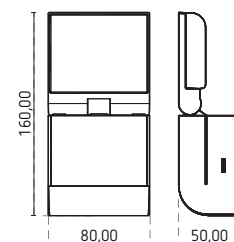

theLeda S8-100L BK

- Ledstraler 8,5 W voor buitengebruik
- Wandmontage
- Geschikt voor garages, tuinen, parken, enz.
- Ledpaneel horizontaal $\pm 40^\circ$ draaibaar en naar beneden $\pm 70^\circ$ kantelbaar, indirecte verlichting mogelijk door het ledpaneel 180° te draaien
- Mogelijkheid tot netwerken via kabel.

Kenmerken

Voedingsspanning	230 V AC, +10 %, -15 %, 50 Hz
Stand-by verbruik	0,5 W
Schakeluitgang	licht
Ledvermogen, lichtstroom	8,5 W; 900 lm
Levensduur	L70/B50 50.000 h
Kleurtemperatuur	4000 K, natuurlijk wit
Montage	wandmontage op een hoogte van 1,8 tot 2,5 m
Beschermingsgraad	IP55 volgens EN 60529
Beschermingsklasse	II indien correct geïnstalleerd
Bedrijfstemperatuur	-20 tot 55 °C
Behuizingskleur	zwart

CORNER ANGLE BK 9070987,
adapter voor binnen- of buitenhoekmontage

SPACER BK 9070988,
afstandsraam voor de doorgang van zij- of
bovenkabels, montage tussen de sokkel en
de detector

Elektrisch schema

Bestelref.	Leveranciersnr.	EAN	Beschrijving
theLeda S8-100L BK	1020601	4003468101841	ledstraler 8,5 W
Toebehoren			
CORNER ANGLE BK 9070987	9070987	4003468902110	zwarte adapter voor hoekmontage
SPACER BK 9070988	9070988	4003468902707	zwart afstandsraam