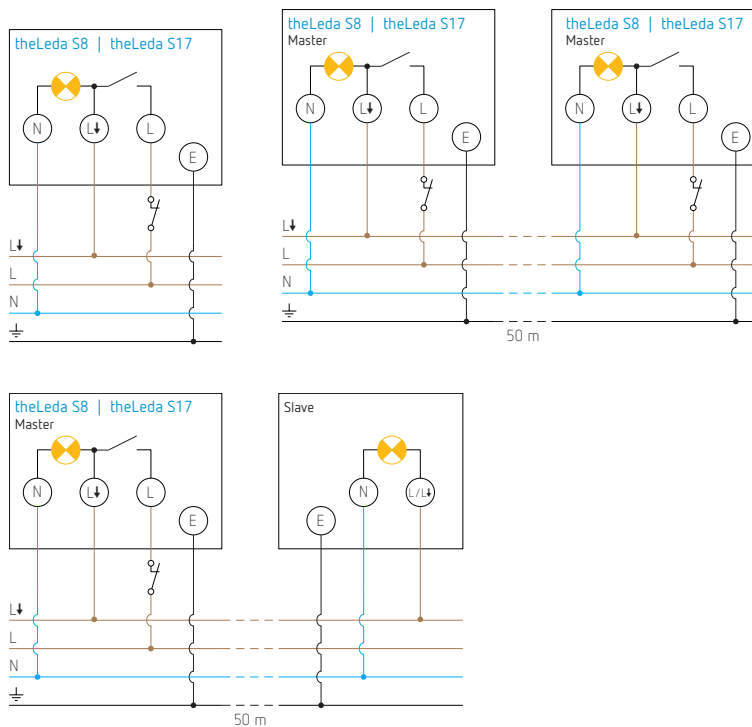

Ledstraler met bewegingsmelder theLeda S8-100 WH

theLeda S8-100 WH

- Ledstraler 8,5 W met bewegingsmelder, voor buitengebruik
- Wandmontage
- Automatische lichtregeling afhankelijk van aanwezigheid en helderheid
- Geschikt voor opritten, tuinen, enz.
- 180° detectiehoek voor een bereik tot 10 m
- Bereikbeperking met bijgeleverde sticker
- Extra uitgang voor het schakelen van andere lampen
- Ledpaneel horizontaal $\pm 40^\circ$ draaibaar en naar beneden $\pm 70^\circ$ kantelbaar, indirecte verlichting mogelijk door het ledpaneel 180° te draaien
- Helderheid en vertragingstijd instelbaar via 2 potentiometers
- Manuele bediening mogelijk door middel van een drukknop
- Testfunctie
- Schemerschakelaar functie
- Mogelijkheid tot netwerken via kabel.

Detectiebereik

Detectie tot 10 m bij dwarsverplaatsing en tot 3 m bij frontverplaatsing bij een montagehoogte van 2,5 m

Ledstraler met bewegingsmelder, theLeda S8-100 WH

Elektrische schema's

Afmetingen

Bestelref.	Leveranciersnr.	EAN	Beschrijving
theLeda S8-100 WH	1020800	4003468101872	ledstraler 8,5 W
Toebehoren			
CORNER ANGLE WH 9070969	9070969	4003468901700	witte adapter voor hoekmontage
SPACER WH 9070971	9070971	4003468901724	wit afstandsraam