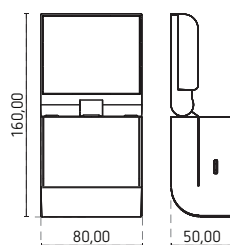

CORNER ANGLE WH 9070969,
adapter voor binnen- of buitenhoekmontage

SPACER WH 9070971,
afstandsraam voor de doorgang van zij- of
bovenkabels, montage tussen de sokkel en
de detector

Technische gegevens

Voedingsspanning	230 V AC, +10 %, -15 %, 50 Hz
Stand-by verbruik	0,5 W
Vermogen	8,5 W
Ledvermogen (lichtstroom)	900 lm
Levensduur	L70/B50 50.000 h
Kleurtemperatuur	4000 K, natuurlijk wit
Lichtsterktebereik	2 tot 500 lx / ∞ lx
Nalooptijd verlichting	10 s tot 30 min
Belasting	gloeilamp / halogeenlamp : 500 W laagspanningshalogeen (transformator) : 300 VA TL-buizen (RPE) : 200 W compacte TL-buizen (RPE) : 200 W ledlampen < 2 W : 20 W, > 2 W : 100 W
Montage	wandmontage op een hoogte van 1,8 tot 2,5 m
Beschermingsgraad	IP55 volgens EN 60529
Beschermingsklasse	II indien correct geïnstalleerd
Bedrijfstemperatuur	-20 tot 55 °C
Behuizingskleur	wit

Detectiebereik

Detectie tot 10 m bij dwarsverplaatsing en tot 3 m bij frontverplaatsing bij een montagehoogte van 2,5 m

Ledstraler met bewegingsmelder, theLeda S8-100 WH

Elektrische schema's

Afmetingen

Bestelref.	Leveranciersnr.	EAN	Beschrijving
theLeda S8-100 WH	1020800	4003468101872	ledstraler 8,5 W
Toebehoren			
CORNER ANGLE WH 9070969	9070969	4003468901700	witte adapter voor hoekmontage
SPACER WH 9070971	9070971	4003468901724	wit afstandsraam