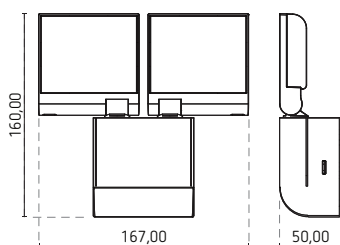

CORNER ANGLE WH 9070969,
adapter voor binnen- of buitenhoekmontage

SPACER WH 9070971,
afstandsraam voor de doorgang van zij- of
bovenkabels, montage tussen de sokkel en
de detector

Technische gegevens

Voedingsspanning	230 V AC, +10 %, -15 %, 50 Hz
Stand-by verbruik	0,5 W
Vermogen	17 W
Ledvermogen (lichtstroom)	2x 900 lm
Levensduur	L70/B50 50.000 h
Kleurtemperatuur	4000 K, natuurlijk wit
Lichtsterktebereik	2 tot 500 lx / ∞ lx
Nalooptijd verlichting	10 s tot 30 min
Belasting	gloeilamp / halogeenlamp : 500 W laagspanningshalogeen (transformator) : 300 VA TL-buizen (RPE) : 200 W compacte TL-buizen (RPE) : 200 W ledlampen < 2 W : 20 W, > 2 W : 100 W
Montage	wandmontage op een hoogte van 1,8 tot 2,5 m
Beschermingsgraad	IP55 volgens EN 60529
Beschermingsklasse	II indien correct geïnstalleerd
Bedrijfstemperatuur	-20 tot 55 °C
Behuizingskleur	wit

Detectiebereik

Detectie tot 10 m bij dwarsverplaatsing en tot 3 m bij frontverplaatsing bij een montagehoogte van 2,5 m

Ledstraler met bewegingsmelder, theLeda S17-100 WH

Elektrische schema's

Afmetingen

Bestelref.	Leveranciersnr.	EAN	Beschrijving
theLeda S17-100 WH	1020802	4003468101902	ledstraler 17 W
Toebehoren			
CORNER ANGLE WH 9070969	9070969	4003468901700	witte adapter voor hoekmontage
SPACER WH 9070971	9070971	4003468901724	wit afstandsraam