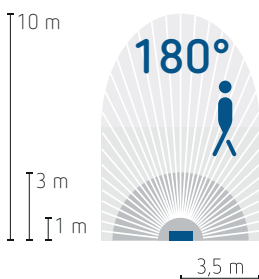

Detectiebereik

Detectie tot 10 m bij dwarsverplaatsing en tot 3 m bij frontverplaatsing bij een montagehoogte van 2,5 m