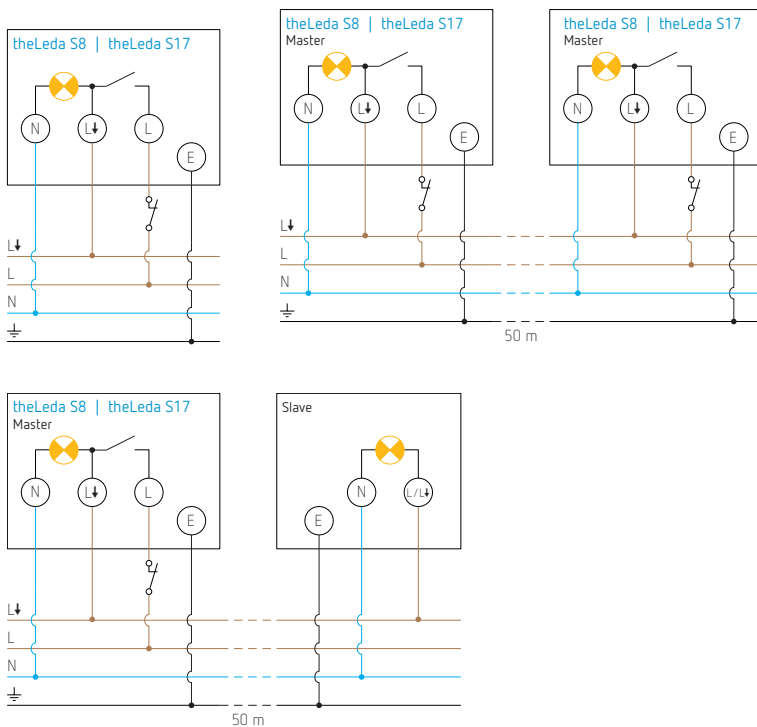

Ledstraler met bewegingsmelder theLeda S17-100 WH

theLeda S17-100 WH

- Ledstraler 17 W met bewegingsmelder, voor buitengebruik
- Wandmontage
- Automatische lichtregeling afhankelijk van aanwezigheid en helderheid
- Geschikt voor opritten, tuinen, enz.
- 180° detectiehoek voor een bereik tot 10 m
- Bereikbeperking met bijgeleverde sticker
- Extra uitgang voor het schakelen van andere lampen
- Ledpaneel horizontaal $\pm 20^\circ / 45^\circ$ draaibaar en naar beneden $\pm 70^\circ$ kantelbaar
- Helderheid en vertragingstijd instelbaar via 2 potentiometers
- Manuele bediening mogelijk door middel van een drukknop
- Testfunctie
- Schemerschakelaar functie
- Mogelijkheid tot netwerken via kabel.

Detectiebereik

Detectie tot 10 m bij dwarsverplaatsing en tot 3 m bij frontverplaatsing bij een montagehoogte van 2,5 m

Ledstraler met bewegingsmelder, theLeda S17-100 WH

Elektrische schema's

Afmetingen

Bestelref.	Leveranciersnr.	EAN	Beschrijving
theLeda S17-100 WH	1020802	4003468101902	ledstraler 17 W
Toebehoren			
CORNER ANGLE WH 9070969	9070969	4003468901700	witte adapter voor hoekmontage
SPACER WH 9070971	9070971	4003468901724	wit afstandsraam