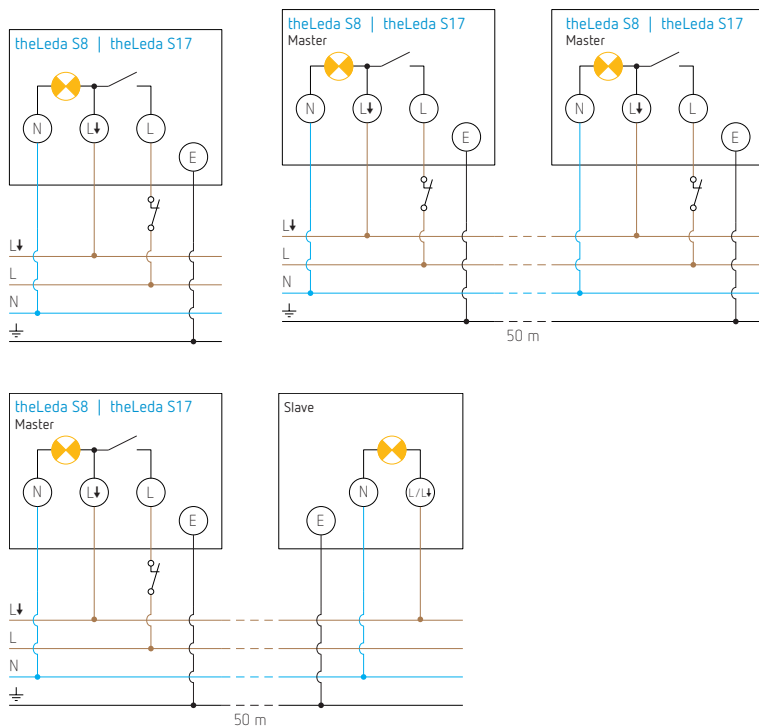

Ledstraler met bewegingsmelder theLeda S8-100 BK

theLeda S8-100 BK

CORNER ANGLE BK 9070987,
adapter voor binnen- of buitenhoekmontage

SPACER BK 9070988,
afstandsraam voor de doorgang van zij- of
bovenkabels, montage tussen de sokkel en
de detector

- Ledstraler 8,5 W met bewegingsmelder, voor buitengebruik
- Wandmontage
- Automatische lichtregeling afhankelijk van aanwezigheid en helderheid
- Geschikt voor opritten, tuinen, enz.
- 180° detectiehoek voor een bereik tot 10 m
- Bereikbeperking met bijgeleverde sticker
- Extra uitgang voor het schakelen van andere lampen
- Ledpaneel horizontaal $\pm 40^\circ$ draaibaar en naar beneden $\pm 70^\circ$ kantelbaar, indirecte verlichting mogelijk door het ledpaneel 180° te draaien
- Helderheid en vertragingstijd instelbaar via 2 potentiometers
- Manuele bediening mogelijk door middel van een drukknop
- Testfunctie
- Schemerschakelaar functie
- Mogelijkheid tot netwerken via kabel.

Detectiebereik

Detectie tot 10 m bij dwarsverplaatsing en tot 3 m bij frontverplaatsing bij een montagehoogte van 2,5 m

Ledstraler met bewegingsmelder, theLeda S8-100 BK

Elektrische schema's

Afmetingen

Bestelref.	Leveranciersnr.	EAN	Beschrijving
theLeda S8-100 BK	1020801	4003468101889	ledstraler 8,5 W
Toebehoren			
CORNER ANGLE BK 9070987	9070987	4003468902110	zwarte adapter voor hoekmontage
SPACER BK 9070988	9070988	4003468902707	zwart afstandsraam