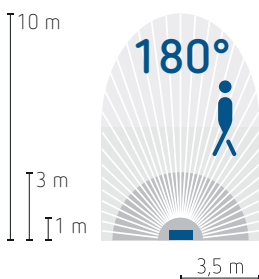

Detectiebereik

Detectie tot 10 m bij dwarsverplaatsing en tot 3 m bij frontverplaatsing bij een montagehoogte van 2,5 m