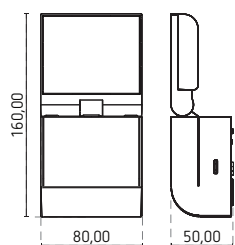

- Ledstraler 8,5 W met bewegingsmelder, voor buitengebruik
- Wandmontage
- Automatische lichtregeling afhankelijk van aanwezigheid en helderheid
- Geschikt voor opritten, tuinen, enz.
- 180° detectiehoek voor een bereik tot 10 m
- Bereikbeperking met bijgeleverde sticker
- Extra uitgang voor het schakelen van andere lampen
- Ledpaneel horizontaal $\pm 40^\circ$ draaibaar en naar beneden $\pm 70^\circ$ kantelbaar, indirecte verlichting mogelijk door het ledpaneel 180° te draaien
- Helderheid en vertragingstijd instelbaar via 2 potentiometers
- Manuele bediening mogelijk door middel van een drukknop
- Testfunctie
- Schemerschakelaar functie
- Mogelijkheid tot netwerken via kabel.

Technische gegevens

Voedingsspanning	230 V AC, +10 %, -15 %, 50 Hz
Stand-by verbruik	0,5 W
Vermogen	8,5 W
Ledvermogen (lichtstroom)	900 lm
Levensduur	L70/B50 50.000 h
Kleurtemperatuur	4000 K, natuurlijk wit
Lichtsterktebereik	2 tot 500 lx / ∞ lx
Nalooptijd verlichting	10 s tot 30 min
Belasting	gloeilamp/halogeenvlamp : 500 W laagspanningshalogeen (transformator) : 300 VA TL-buizen (RPE) : 200 W compacte TL-buizen (RPE) : 200 W ledlampen < 2 W : 20 W, > 2 W : 100 W
Montage	wandmontage op een hoogte van 1,8 tot 2,5 m
Beschermingsgraad	IP55 volgens EN 60529
Beschermingsklasse	II indien correct geïnstalleerd
Bedrijfstemperatuur	-20 tot 55 °C
Behuizingskleur	zwart

Detectiebereik

Detectie tot 10 m bij dwarsverplaatsing en tot 3 m bij frontverplaatsing bij een montagehoogte van 2,5 m

Ledstraler met bewegingsmelder, theLeda S8-100 BK

Elektrische schema's

Afmetingen

Bestelref.	Leveranciersnr.	EAN	Beschrijving
theLeda S8-100 BK	1020801	4003468101889	ledstraler 8,5 W
Toebehoren			
CORNER ANGLE BK 9070987	9070987	4003468902110	zwarte adapter voor hoekmontage
SPACER BK 9070988	9070988	4003468902707	zwart afstandsraam