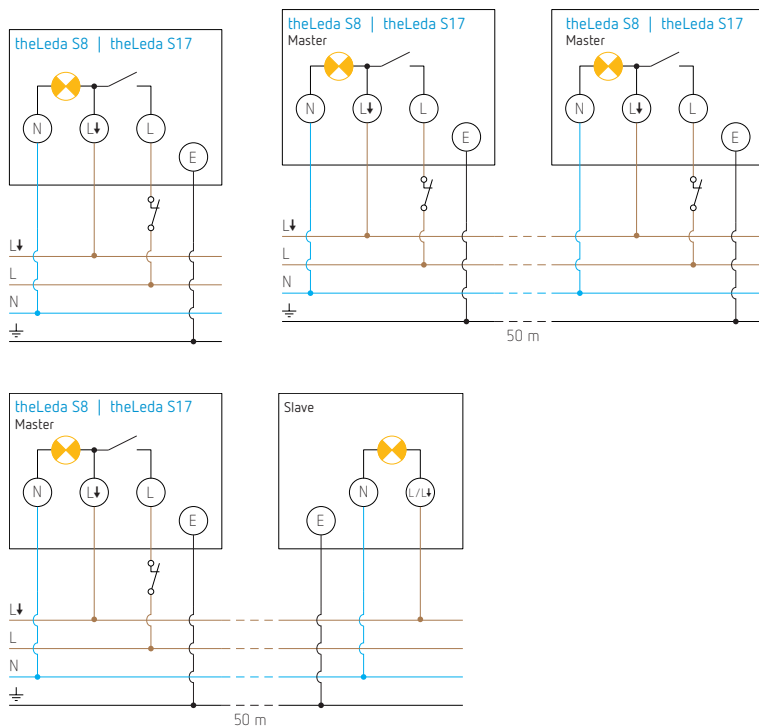

Ledstraler met bewegingsmelder theLeda S17-100 BK

theLeda S17-100 BK

- Ledstraler 17 W met bewegingsmelder, voor buitengebruik
- Wandmontage
- Automatische lichtregeling afhankelijk van aanwezigheid en helderheid
- Geschikt voor opritten, tuinen, enz.
- 180° detectiehoek voor een bereik tot 10 m
- Bereikbeperking met bijgeleverde sticker
- Extra uitgang voor het schakelen van andere lampen
- Ledpaneel horizontaal $\pm 20^\circ / 45^\circ$ draaibaar en naar beneden $\pm 70^\circ$ kantelbaar
- Helderheid en vertragingstijd instelbaar via 2 potentiometers
- Manuele bediening mogelijk door middel van een drukknop
- Testfunctie
- Schemerschakelaar functie
- Mogelijkheid tot netwerken via kabel.

CORNER ANGLE BK 9070987,
adapter voor binnen- of buitenhoekmontage

SPACER BK 9070988,
afstandsraam voor de doorgang van zij- of
bovenkabels, montage tussen de sokkel en
de detector

Technische gegevens

Voedingsspanning	230 V AC, +10 %, -15 %, 50 Hz
Stand-by verbruik	0,5 W
Vermogen	17 W
Ledvermogen (lichtstroom)	2x 900 lm
Levensduur	L70/B50 50.000 h
Kleurtemperatuur	4000 K, natuurlijk wit
Lichtsterktebereik	2 tot 500 lx / ∞ lx
Nalooptijd verlichting	10 s tot 30 min
Belasting	gloeilamp / halogeenlamp : 500 W laagspanningshalogeen (transformator) : 300 VA TL-buizen (RPE) : 200 W compacte TL-buizen (RPE) : 200 W ledlampen < 2 W : 20 W, > 2 W : 100 W
Montage	wandmontage op een hoogte van 1,8 tot 2,5 m
Beschermingsgraad	IP55 volgens EN 60529
Beschermingsklasse	II indien correct geïnstalleerd
Bedrijfstemperatuur	-20 tot 55 °C
Behuizingskleur	zwart

Detectiebereik

Detectie tot 10 m bij dwarsverplaatsing en tot 3 m bij frontverplaatsing bij een montagehoogte van 2,5 m

Ledstraler met bewegingsmelder, theLeda S17-100 BK

Elektrische schema's

Afmetingen

Bestelref.	Leveranciersnr.	EAN	Beschrijving
theLeda S17-100 BK	1020803	4003468101896	ledstraler 17 W