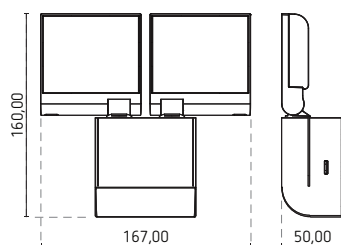

CORNER ANGLE BK 9070987,
adapter voor binnen- of buitenhoekmontage

SPACER BK 9070988,
afstandsraam voor de doorgang van zij- of
bovenkabels, montage tussen de sokkel en
de detector

Technische gegevens

Voedingsspanning	230 V AC, +10 %, -15 %, 50 Hz
Stand-by verbruik	0,5 W
Vermogen	17 W
Ledvermogen (lichtstroom)	2x 900 lm
Levensduur	L70/B50 50.000 h
Kleurtemperatuur	4000 K, natuurlijk wit
Lichtsterktebereik	2 tot 500 lx / ∞ lx
Nalooptijd verlichting	10 s tot 30 min
Belasting	gloeilamp / halogeenlamp : 500 W laagspanningshalogeen (transformator) : 300 VA TL-buizen (RPE) : 200 W compacte TL-buizen (RPE) : 200 W ledlampen < 2 W : 20 W, > 2 W : 100 W
Montage	wandmontage op een hoogte van 1,8 tot 2,5 m
Beschermingsgraad	IP55 volgens EN 60529
Beschermingsklasse	II indien correct geïnstalleerd
Bedrijfstemperatuur	-20 tot 55 °C
Behuizingskleur	zwart

Detectiebereik

Detectie tot 10 m bij dwarsverplaatsing en tot 3 m bij frontverplaatsing bij een montagehoogte van 2,5 m

Ledstraler met bewegingsmelder, theLeda S17-100 BK

Elektrische schema's

Afmetingen

Bestelref.	Leveranciersnr.	EAN	Beschrijving
theLeda S17-100 BK	1020803	4003468101896	ledstraler 17 W