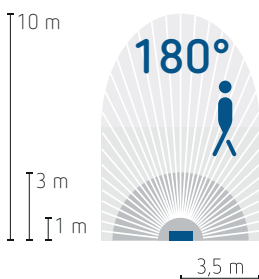

Ledstraler met bewegingsmelder theLeda S17-100 BK

theLeda S17-100 BK

- Ledstraler 17 W met bewegingsmelder, voor buitengebruik
- Wandmontage
- Automatische lichtregeling afhankelijk van aanwezigheid en helderheid
- Geschikt voor opritten, tuinen, enz.
- 180° detectiehoek voor een bereik tot 10 m
- Bereikbeperking met bijgeleverde sticker
- Extra uitgang voor het schakelen van andere lampen
- Ledpaneel horizontaal $\pm 20^\circ / 45^\circ$ draaibaar en naar beneden $\pm 70^\circ$ kantelbaar
- Helderheid en vertragingstijd instelbaar via 2 potentiometers
- Manuele bediening mogelijk door middel van een drukknop
- Testfunctie
- Schemerschakelaar functie
- Mogelijkheid tot netwerken via kabel.

CORNER ANGLE BK 9070987,
adapter voor binnen- of buitenhoekmontage

SPACER BK 9070988,
afstandsraam voor de doorgang van zij- of
bovenkabels, montage tussen de sokkel en
de detector

Technische gegevens

Voedingsspanning	230 V AC, +10 %, -15 %, 50 Hz
Stand-by verbruik	0,5 W
Vermogen	17 W
Ledvermogen (lichtstroom)	2x 900 lm
Levensduur	L70/B50 50.000 h
Kleurtemperatuur	4000 K, natuurlijk wit
Lichtsterktebereik	2 tot 500 lx / ∞ lx
Nalooptijd verlichting	10 s tot 30 min
Belasting	gloeilamp / halogeenlamp : 500 W laagspanningshalogeen (transformator) : 300 VA TL-buizen (RPE) : 200 W compacte TL-buizen (RPE) : 200 W ledlampen < 2 W : 20 W, > 2 W : 100 W
Montage	wandmontage op een hoogte van 1,8 tot 2,5 m
Beschermingsgraad	IP55 volgens EN 60529
Beschermingsklasse	II indien correct geïnstalleerd
Bedrijfstemperatuur	-20 tot 55 °C
Behuizingskleur	zwart

Detectiebereik

Detectie tot 10 m bij dwarsverplaatsing en tot 3 m bij frontverplaatsing bij een montagehoogte van 2,5 m

Ledstraler met bewegingsmelder, theLeda S17-100 BK

Elektrische schema's

Afmetingen

Bestelref.	Leveranciersnr.	EAN	Beschrijving
theLeda S17-100 BK	1020803	4003468101896	ledstraler 17 W