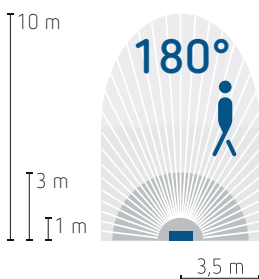

# Projecteur led avec détecteur de mouvement theLeda S17-100 BK

theLeda S17-100 BK

- Projecteur led de 17 W avec détecteur de mouvement, pour l'extérieur
- Montage mural
- Commande automatique de l'éclairage en fonction de la présence et de la luminosité
- Convient pour les entrées, les allées de garage, le jardin, etc.
- Angle de détection de 180° pour une portée jusqu'à 10 m
- Limitation de la zone de détection par autocollant fourni
- Sortie supplémentaire pour la commutation d'autres lampes
- Panneau led pivotant horizontalement de  $\pm 20^\circ / 45^\circ$  et inclinable de  $70^\circ$  vers le bas
- Réglage de la luminosité et de la temporisation par 2 potentiomètres
- Commande manuelle possible par bouton-poussoir
- Fonction de test
- Fonction interrupteur crépusculaire
- Possibilité de mise en réseau par câble.

CORNER ANGLE BK 9070987, support pour montage dans un angle de mur

SPACER BK 9070988, cadre d'écartement pour le passage des câbles latéraux ou supérieurs. A placer entre le socle et le projecteur.

## Caractéristiques techniques

Tension d'alimentation	230 V AC, +10 %, -15 %, 50 Hz
Consommation en mode veille	0,5 W
Consommation lumière allumée	17 W
Puissance led (flux lumineux)	2x 900 lm
Durée de vie	L70/B50 50.000 h
Température de couleur	4000 K, blanc naturel
Réglage de la luminosité	2 à 500 lx / $\infty$ lx
Temporisation de l'éclairage	10 s à 30 min
Charge	lampes à incandescence / halogènes : 500 W halogènes basse tension (transformateur) : 300 VA tubes fluorescents (RPE) : 200 W tubes fluorescents compacts (RPE) : 200 W lampes leds < 2 W : 20 W, > 2 W : 100 W
Montage	mural à une hauteur de 1,8 à 2,5 m
Indice de protection	IP55 selon EN 60529
Classe de protection	II en cas de montage conforme
Température de service	-20 à 55 °C
Couleur du boîtier	noir

## Détection

Détection jusqu'à 10 m pour un déplacement transversal et jusqu'à 3 m pour un déplacement frontal à une hauteur de montage de 2,5 m