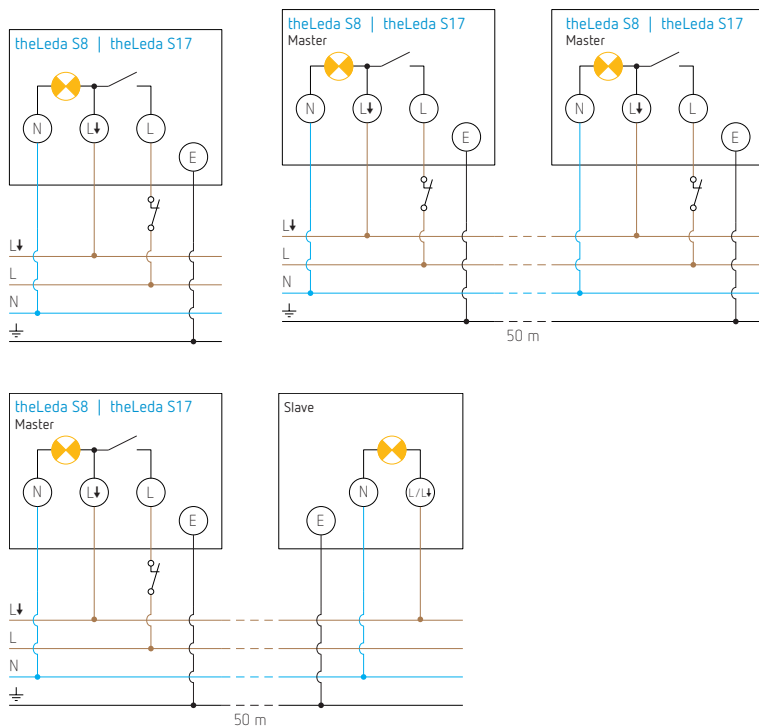

Projecteur led avec détecteur de mouvement, theLeda S17-100 BK

Schémas électriques