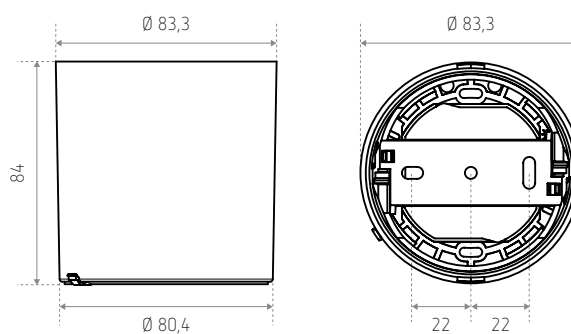

Behuizing voor opbouwmontage FRAME thePixa BK 9070443

FRAME thePixa BK 9070443

Beschrijving

- Behuizing voor opbouwmontage
- Geschikt voor thePixa
- Zwart.

Afmetingen (mm)

Bestelref.	Leveranciersnr.	Beschrijving
FRAME thePixa BK 9070443	9070443	Zwarte behuizing
Variant		
FRAME thePixa WH 9070816	9070816	Witte behuizing