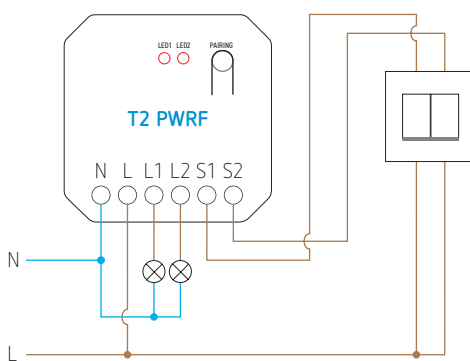

Données techniques

Tension d'alimentation	100 à 240 V 50/60 Hz
Sortie	2 NO (230 V AC)
Courant max.	5 A par canal
Puissance de sortie max.	led : 500 W /canal (entrée 220 V~) résistif : 1100 W /canal (entrée 220 V~)
Connexion wifi	IEEE 802.11 b/g/n 2.4 GHz
Fréquence radio	RF 433MHz
Portée de fonctionnement RF	80 m en extérieur et 25 m en intérieur
Consommation	< 1 W
Capacité de stockage	max. 10 touches de commutation sur les interrupteurs sans fil piézoélectriques
Sensibilité de réception RF	110 dBm
Température de fonctionnement	-20 à +55 °C
Indice de protection	IP20
Certifications et normes	EN60669-1:2018, EN IEC55015:2019

RF 433 MHz

T1RC

T1S

T1S-G

T2S-S

T3S-S

T4RC

T4S

T6S

Schéma de câblage

Plan d'encombrement

Actionneur wifi et RF, 2 canaux, T2 PWRF

Réf. de commande	EAN	Description
T2 PWRF	9900000101480	actionneur wifi et RF, 2 canaux
Télécommandes piézoélectriques compatibles		
T1RC	5420003730059	télécommande portable 1 canal, IP67, noir
T1S	5420003730073	télécommande murale 1 canal, IP67, blanc
T1S-G	9900000101503	télécommande murale 1 canal, IP67, doré
T1S-S	9900000101398	télécommande murale 1 canal, IP67, argenté
T2S	5420003730035	télécommande murale 2 canaux, IP67, blanc
T2S-G	9900000101510	télécommande murale 2 canaux, IP67, doré
T2S-S	9900000101404	télécommande murale 2 canaux, IP67, argenté
T3S	5420003730042	télécommande murale 3 canaux, IP67, blanc
T3S-G	9900000101527	télécommande murale 3 canaux, IP67, doré
T3S-S	9900000101435	télécommande murale 3 canaux, IP67, argenté
T4RC	5420003730066	télécommande portable 4 canaux, IP67, blanc
T4S	5420003730097	télécommande murale 4 canaux, IP67, blanc
T6S	5420003730028	télécommande murale 6 canaux, IP67, blanc