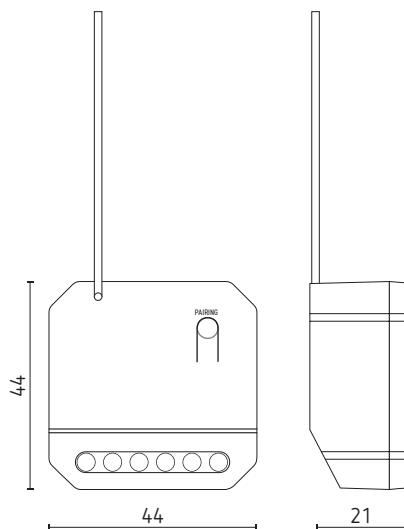

Technische gegevens

Voedingsspanning	100 à 240 V 50/60 Hz
Uitgang	1 kanaal
Stroom	max. 5 A
Max. uitgangsvermogen	led : 150 W (ingang 220 V~)
Dimmen bereik	0 tot 100 % (minimale helderheid kan worden ingesteld)
Wifi-verbinding	IEEE 802.11 b/g/n 2.4 GHz
Radiofrequentie	RF 433MHz
RF-bedrijfsbereik	80 m buitenshuis en 25 m binnen
Stroomverbruik	< 1 W
Opslagcapaciteit	max. 10 draadloze piëzo-elektrische schakelaar informatie
RF-ontvangstgevoeligheid	110 dBm
Bedrijfstemperatuur	-20 tot +40 °C
Beschermingsgraad	IP20
Certificeringen en normen	EN60669-1:2018, EN IEC55015:2019 CE, ROHS

T6S

Aansluitschema

Afmetingen

Bestelreferentie	EAN	Beschrijving
T1 DIM PWRF	9900000101442	wifi- en RF-dimmer, triac
Compatibele piëzo-afstandsbedieningen		
T1RC	5420003730059	handafstandsbediening, 1 kanaal, IP67, zwart
T1S	5420003730073	wandafstandsbediening, 1 kanaal, IP67, wit
T1S-G	9900000101503	wandafstandsbediening, 1 kanaal, IP67, goud
T1S-S	9900000101398	wandafstandsbediening, 1 kanaal, IP67, zilver
T2S	5420003730035	wandafstandsbediening, 2 kanalen, IP67, wit
T2S-G	9900000101510	wandafstandsbediening, 2 kanalen, IP67, goud
T2S-S	9900000101404	wandafstandsbediening, 2 kanalen, IP67, zilver
T3S	5420003730042	wandafstandsbediening 3 kanalen, IP67, wit
T3S-G	9900000101527	wandafstandsbediening 3 kanalen, IP67, goud
T3S-S	9900000101435	wandafstandsbediening 3 kanalen, IP67, zilver
T4RC	5420003730066	handafstandsbediening, 4 kanalen, IP67, wit
T4S	5420003730097	wandafstandsbediening, 4 kanalen, IP67, wit
T6S	5420003730028	wandafstandsbediening, 6 kanalen, IP67, wit