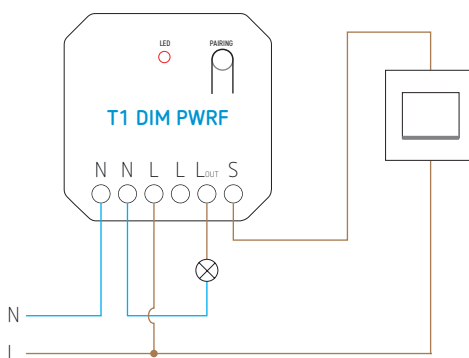

Technische gegevens

Voedingsspanning	100 à 240 V 50/60 Hz
Uitgang	1 kanaal
Stroom	max. 5 A
Max. uitgangsvermogen	led : 150 W (ingang 220 V~)
Dimmen bereik	0 tot 100 % (minimale helderheid kan worden ingesteld)
Wifi-verbinding	IEEE 802.11 b/g/n 2.4 GHz
Radiofrequentie	RF 433MHz
RF-bedrijfsbereik	80 m buitenshuis en 25 m binnen
Stroomverbruik	< 1 W
Opslagcapaciteit	max. 10 draadloze piëzo-elektrische schakelaar informatie
RF-ontvangstgevoeligheid	110 dBm
Bedrijfstemperatuur	-20 tot +40 °C
Beschermingsgraad	IP20
Certificeringen en normen	EN60669-1:2018, EN IEC55015:2019 CE, ROHS

RF 433 MHz

T1RC

T1S

T1S-G

T2S-S

T3S-S

T4RC

T4S

T6S

Aansluitschema

Afmetingen

Bestelreferentie	EAN	Beschrijving
T1 DIM PWRF	9900000101442	wifi- en RF-dimmer, triac
Compatibele piëzo-afstandsbedieningen		
T1RC	5420003730059	handafstandsbediening, 1 kanaal, IP67, zwart
T1S	5420003730073	wandafstandsbediening, 1 kanaal, IP67, wit
T1S-G	9900000101503	wandafstandsbediening, 1 kanaal, IP67, goud
T1S-S	9900000101398	wandafstandsbediening, 1 kanaal, IP67, zilver
T2S	5420003730035	wandafstandsbediening, 2 kanalen, IP67, wit
T2S-G	9900000101510	wandafstandsbediening, 2 kanalen, IP67, goud
T2S-S	9900000101404	wandafstandsbediening, 2 kanalen, IP67, zilver
T3S	5420003730042	wandafstandsbediening 3 kanalen, IP67, wit
T3S-G	9900000101527	wandafstandsbediening 3 kanalen, IP67, goud
T3S-S	9900000101435	wandafstandsbediening 3 kanalen, IP67, zilver
T4RC	5420003730066	handafstandsbediening, 4 kanalen, IP67, wit
T4S	5420003730097	wandafstandsbediening, 4 kanalen, IP67, wit
T6S	5420003730028	wandafstandsbediening, 6 kanalen, IP67, wit