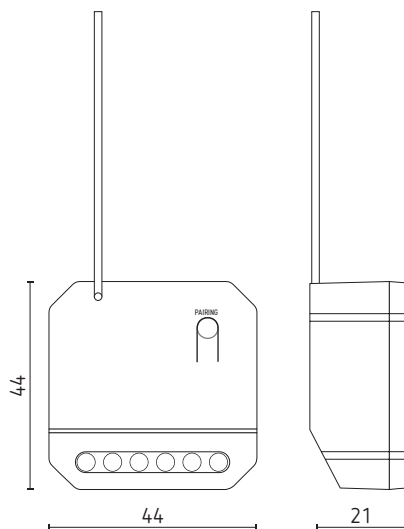

Technische gegevens

Voedingsspanning	100 à 240 V 50/60 Hz
Uitgang	1 × 1,5 A kanaal
Max. uitgangsvermogen	led : 150 W (ingang 220 V~)
Dimmen bereik	0 tot 100 % (minimale helderheid kan worden ingesteld)
Wifi-verbinding	IEEE 802.11 b/g/n 2.4 GHz
Radiofrequentie	RF 433MHz
RF-bedrijfsbereik	80 m buitenshuis en 25 m binnen
Stroomverbruik	< 1 W
Opslagcapaciteit	tot 10 piëzo-elektrische afstandsbedieningen
RF-ontvangstgevoeligheid	110 dBm
Bedrijfstemperatuur	-20 tot +40 °C
Beschermingsgraad	IP20
Certificeringen en normen	EN60669-1:2018, EN IEC55015:2019 CE, ROHS

T3S-S

T4S

T6S

Aansluitschema

Afmetingen

Bestelreferentie	EAN	Beschrijving
T1 DIM PWRF	9900000101442	wifi- en RF-dimmer, triac
Compatibele piëzo-afstandsbedieningen		
T1RC	5420003730059	handafstandsbediening, 1 kanaal, IP67, zwart
T1S	5420003730073	wandafstandsbediening, 1 kanaal, IP67, wit
T1S-B	9900000104146	wandafstandsbediening, 1 kanaal, IP67, zwart
T1S-G	9900000101503	wandafstandsbediening, 1 kanaal, IP67, goud
T1S-S	9900000101398	wandafstandsbediening, 1 kanaal, IP67, zilver
T2RC	9900000103682	handafstandsbediening, 2 kanalen, IP67, zwart
T2S	5420003730035	wandafstandsbediening, 2 kanalen, IP67, wit
T2S-B	9900000104153	wandafstandsbediening, 2 kanalen, IP67, zwart
T2S-G	9900000101510	wandafstandsbediening, 2 kanalen, IP67, goud
T2S-S	9900000101404	wandafstandsbediening, 2 kanalen, IP67, zilver
T3S	5420003730042	wandafstandsbediening 3 kanalen, IP67, wit
T3S	5420003730042	wandafstandsbediening 3 kanalen, IP67, wit
T3S-B	9900000104160	wandafstandsbediening 3 kanalen, IP67, zwart
T3S-G	9900000101527	wandafstandsbediening 3 kanalen, IP67, goud
T3S-S	9900000101435	wandafstandsbediening 3 kanalen, IP67, zilver
T4RC	5420003730066	handafstandsbediening, 4 kanalen, IP67, zwart
T4S	5420003730097	wandafstandsbediening, 4 kanalen, IP44, wit
T6S	5420003730028	wandafstandsbediening, 6 kanalen, IP44, wit