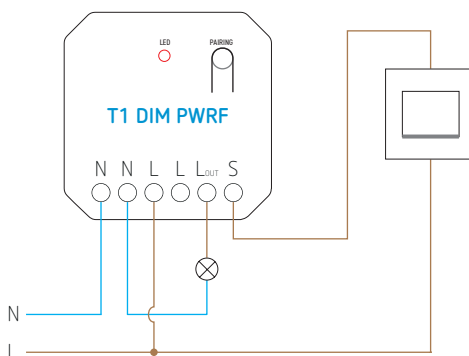

Technische gegevens

Voedingsspanning	100 à 240 V 50/60 Hz
Uitgang	1 × 1,5 A kanaal
Max. uitgangsvermogen	led : 150 W (ingang 220 V~)
Dimmen bereik	0 tot 100 % (minimale helderheid kan worden ingesteld)
Wifi-verbinding	IEEE 802.11 b/g/n 2.4 GHz
Radiofrequentie	RF 433MHz
RF-bedrijfsbereik	80 m buitenshuis en 25 m binnen
Stroomverbruik	< 1 W
Opslagcapaciteit	tot 10 piëzo-elektrische afstandsbedieningen
RF-ontvangstgevoeligheid	110 dBm
Bedrijfstemperatuur	-20 tot +40 °C
Beschermingsgraad	IP20
Certificeringen en normen	EN60669-1:2018, EN IEC55015:2019 CE, ROHS

T3S-S

T4S

T6S

Aansluitschema

Afmetingen

Bestelreferentie	EAN	Beschrijving
T1 DIM PWRF	9900000101442	wifi- en RF-dimmer, triac
Compatibele piëzo-afstandsbedieningen		
T1RC	5420003730059	handafstandsbediening, 1 kanaal, IP67, zwart
T1S	5420003730073	wandafstandsbediening, 1 kanaal, IP67, wit
T1S-B	9900000104146	wandafstandsbediening, 1 kanaal, IP67, zwart
T1S-G	9900000101503	wandafstandsbediening, 1 kanaal, IP67, goud
T1S-S	9900000101398	wandafstandsbediening, 1 kanaal, IP67, zilver
T2RC	9900000103682	handafstandsbediening, 2 kanalen, IP67, zwart
T2S	5420003730035	wandafstandsbediening, 2 kanalen, IP67, wit
T2S-B	9900000104153	wandafstandsbediening, 2 kanalen, IP67, zwart
T2S-G	9900000101510	wandafstandsbediening, 2 kanalen, IP67, goud
T2S-S	9900000101404	wandafstandsbediening, 2 kanalen, IP67, zilver
T3S	5420003730042	wandafstandsbediening 3 kanalen, IP67, wit
T3S	5420003730042	wandafstandsbediening 3 kanalen, IP67, wit
T3S-B	9900000104160	wandafstandsbediening 3 kanalen, IP67, zwart
T3S-G	9900000101527	wandafstandsbediening 3 kanalen, IP67, goud
T3S-S	9900000101435	wandafstandsbediening 3 kanalen, IP67, zilver
T4RC	5420003730066	handafstandsbediening, 4 kanalen, IP67, zwart
T4S	5420003730097	wandafstandsbediening, 4 kanalen, IP44, wit
T6S	5420003730028	wandafstandsbediening, 6 kanalen, IP44, wit