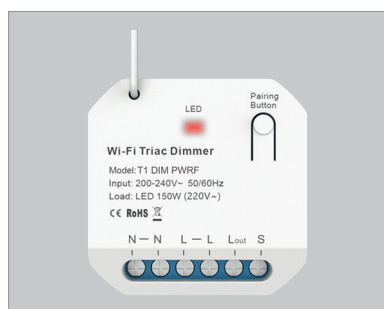

Wifi- en RF-dimmer, triac, 1 kanaal T1 DIM PWRF

T1 DIM PWRF

- Wifi- en RF-dimmer voor bediening van de verlichting via de Tuya-app of Tempolec draadloze piëzo-elektrische afstandsbedieningen
- Ingangsklemmen voor traditionele schakelaars, lichtregeling vanaf bestaande bedrade schakelaars
- Montage in een standaard inbouwdoos
- ON/OFF en dimmen door spraakbesturing, compatibel met Amazon Alexa en Google Assistant.

Technische gegevens

Voedingsspanning	100 à 240 V 50/60 Hz
Uitgang	1 × 1,5 A kanaal
Max. uitgangsvermogen	led : 150 W (ingang 220 V~)
Dimmen bereik	0 tot 100 % (minimale helderheid kan worden ingesteld)
Wifi-verbinding	IEEE 802.11 b/g/n 2.4 GHz
Radiofrequentie	RF 433MHz
RF-bedrijfsbereik	80 m buitenshuis en 25 m binnen
Stroomverbruik	< 1 W
Opslagcapaciteit	tot 10 piëzo-elektrische afstandsbedieningen
RF-ontvangstgevoeligheid	110 dBm
Bedrijfstemperatuur	-20 tot +40 °C
Beschermingsgraad	IP20
Certificeringen en normen	EN60669-1:2018, EN IEC55015:2019 CE, ROHS