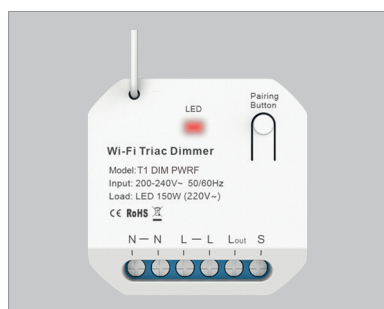

Wifi- en RF-dimmer, triac, 1 kanaal T1 DIM PWRF

T1 DIM PWRF

- Wifi- en RF-dimmer voor bediening van de verlichting via de Tuya-app of Tempolec draadloze piëzo-elektrische afstandsbedieningen
- Ingangsklemmen voor traditionele schakelaars, lichtregeling vanaf bestaande bedrade schakelaars
- Montage in een standaard inbouwdoos
- ON/OFF en dimmen door spraakbesturing, compatibel met Amazon Alexa en Google Assistant.

Technische gegevens

Voedingsspanning	100 à 240 V 50/60 Hz
Uitgang	1 kanaal
Stroom	max. 5 A
Max. uitgangsvermogen	led : 150 W (ingang 220 V~)
Dimmen bereik	0 tot 100 % (minimale helderheid kan worden ingesteld)
Wifi-verbinding	IEEE 802.11 b/g/n 2.4 GHz
Radiofrequentie	RF 433MHz
RF-bedrijfsbereik	80 m buitenshuis en 25 m binnen
Stroomverbruik	< 1 W
Opslagcapaciteit	max. 10 draadloze piëzo-elektrische schakelaar informatie
RF-ontvangstgevoeligheid	110 dBm
Bedrijfstemperatuur	-20 tot +40 °C
Beschermingsgraad	IP20
Certificeringen en normen	EN60669-1:2018, EN IEC55015:2019 CE, ROHS

T6S

Aansluitschema

Afmetingen

Bestelreferentie	EAN	Beschrijving
T1 DIM PWRF	9900000101442	wifi- en RF-dimmer, triac
Compatibele piëzo-afstandsbedieningen		
T1RC	5420003730059	handafstandsbediening, 1 kanaal, IP67, zwart
T1S	5420003730073	wandafstandsbediening, 1 kanaal, IP67, wit
T1S-G	9900000101503	wandafstandsbediening, 1 kanaal, IP67, goud
T1S-S	9900000101398	wandafstandsbediening, 1 kanaal, IP67, zilver
T2S	5420003730035	wandafstandsbediening, 2 kanalen, IP67, wit
T2S-G	9900000101510	wandafstandsbediening, 2 kanalen, IP67, goud
T2S-S	9900000101404	wandafstandsbediening, 2 kanalen, IP67, zilver
T3S	5420003730042	wandafstandsbediening 3 kanalen, IP67, wit
T3S-G	9900000101527	wandafstandsbediening 3 kanalen, IP67, goud
T3S-S	9900000101435	wandafstandsbediening 3 kanalen, IP67, zilver
T4RC	5420003730066	handafstandsbediening, 4 kanalen, IP67, wit
T4S	5420003730097	wandafstandsbediening, 4 kanalen, IP67, wit
T6S	5420003730028	wandafstandsbediening, 6 kanalen, IP67, wit