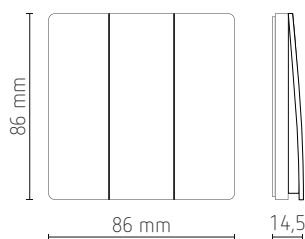

Télécommande piézoélectrique murale, 3 canaux, T3S-G

T3S-G

- Sans pile, piézo-électrique : une simple pression sur une touche de l'interrupteur génère l'énergie nécessaire pour envoyer la commande à l'actionneur
- Compatible avec les actionneurs T2W, T3W, T6W, T1 DIM PWRF et T2 PWRF
- Conforme à la directive RED.

Données techniques

Fréquence d'émission	433 MHz
Portée	80 m à l'extérieur et 25 m à l'intérieur
3 canaux	
Indice de protection	IP67, étanche
Montage	mural
Couleur	doré

Plan d'encombrement

Réf. de commande	EAN	Description
T3S-G	9900000101527	télécommande murale piézoélectrique 3 canaux, IP67, finition dorée