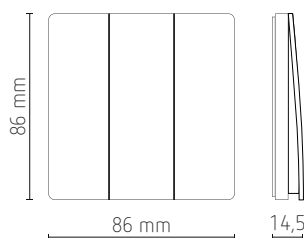

# Piëzo-elektrische afstandsbediening voor wandmontage, 3 kanalen, T3S-S

T3S-S

- Piëzo-elektrische afstandsbediening, zonder batterij : een simpele druk op de knop van de schakelaar genereert de energie die nodig is om het commando (opdracht) naar de actor te sturen
- Compatibel met de actoren T2W, T3W, T6W, T1 DIM PWRF en T2 PWRF
- Voldoet aan de RED-richtlijn.

## Kenmerken

Zendfrequentie	433 MHz
Bereik	80 m buitenshuis en 25 m binnenshuis
3 kanalen	
Beschermingsgraad	IP67, waterdicht
Montage	wand
Kleur	zilver

## Afmetingen

Bestelreferentie	EAN	Beschrijving
T3S-S	9900000101435	piëzo-elektrische afstandsbediening voor wandmontage, 3 kanalen, IP67, zilver