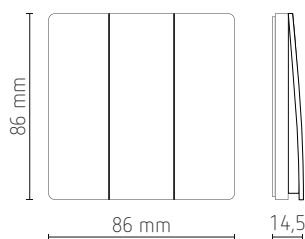

Plan d'encombrement

Réf. de commande	EAN	Description
T3S-S	9900000101435	télécommande murale piézoélectrique 3 canaux, IP67, argenté