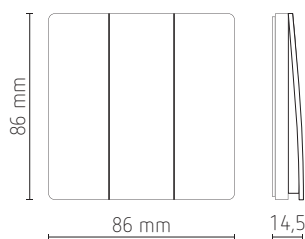

Télécommande piézoélectrique murale, 3 canaux, T3S-S

T3S-S

- Sans pile, piézoélectrique : une simple pression sur une touche de l'interrupteur génère l'énergie nécessaire pour envoyer la commande à l'actionneur
- Compatible avec les actionneurs T3W, T6W, T1 DIM PWRP et T2 PWRP
- Conforme à la directive RED.

Données techniques

Fréquence d'émission	433 MHz
Portée	80 m à l'extérieur et 25 m à l'intérieur
3 canaux	
Indice de protection	IP67, étanche
Montage	mural
Couleur	argenté

Plan d'encombrement

Réf. de commande	EAN	Description
T3S-S	9900000101435	télécommande murale piézoélectrique 3 canaux, IP67, argenté