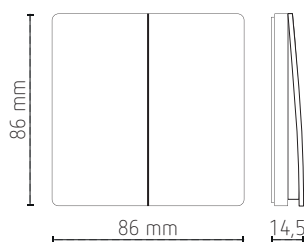

Piëzo-elektrische afstandsbediening voor wandmontage, 2 kanalen, T2S-S

T2S-S

- Piëzo-elektrische afstandsbediening, zonder batterij: een simpele druk op de knop van de schakelaar genereert de energie die nodig is om het commando (opdracht) naar de actor te sturen
- Compatibel met de actoren T2W, T3W, T6W, T1 DIM PWRF en T2 PWRF
- Voldoet aan de RED-richtlijn.

Kenmerken

Zendfrequentie	433 MHz
Bereik	80 m buitenshuis en 25 m binnenshuis
2 kanalen	
Beschermingsgraad	IP67, waterdicht
Montage	wand
Kleur	zilver

Afmetingen

Bestelreferentie	EAN	Beschrijving
T2S-S	9900000101404	piëzo-elektrische afstandsbediening voor wandmontage, 2 kanalen, IP67, zilver